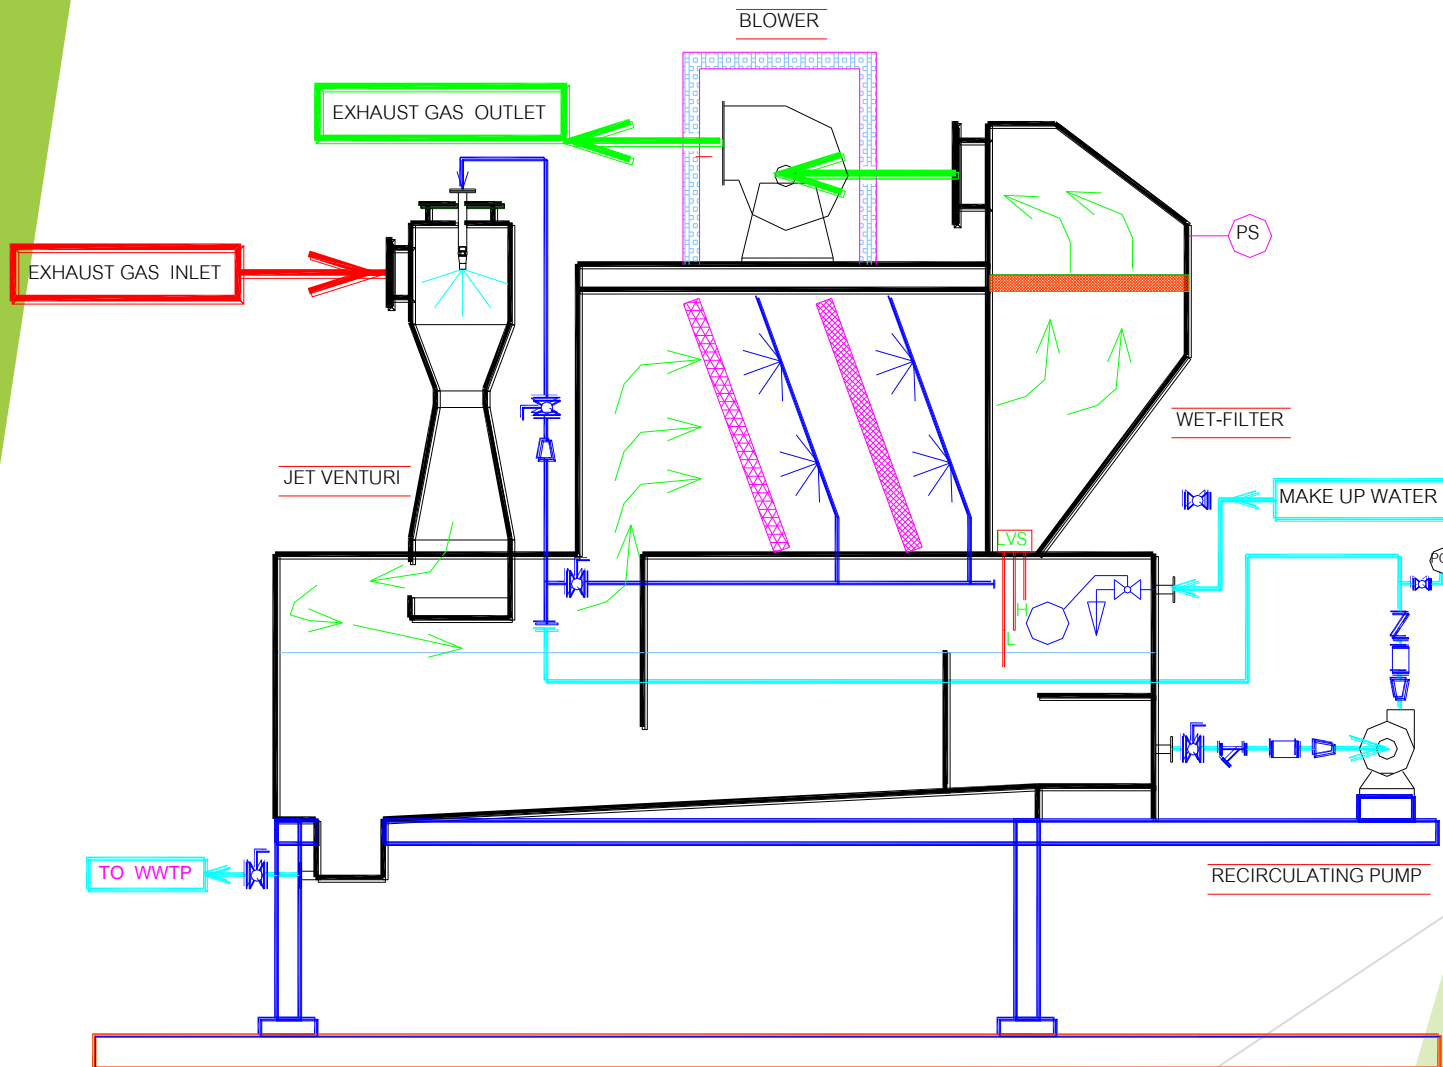

www.encoenvi.com

MULTI-STAGE COUNTER-FLOW PECKED BED SCRUBBER

Tel: 088-826-6953

ID line : enco2019

www.encoenvi.com

JET-VENTURI + WET FILTER

Tel: 088-826-6953

ID line : enco2019