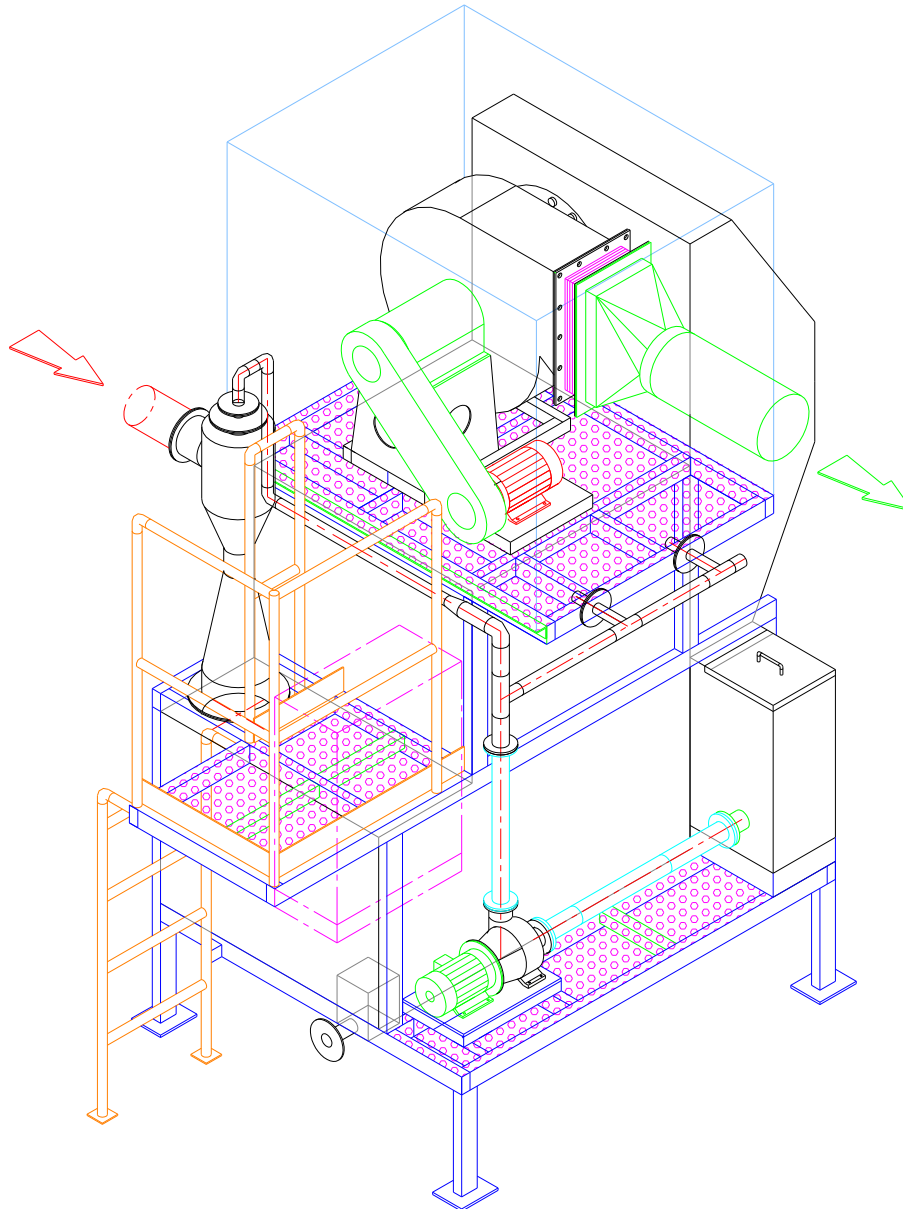

JET-VENTURI + WET FILTER

Tel: 088-826-6953

ID line : enco2019

www.encoenvi.com