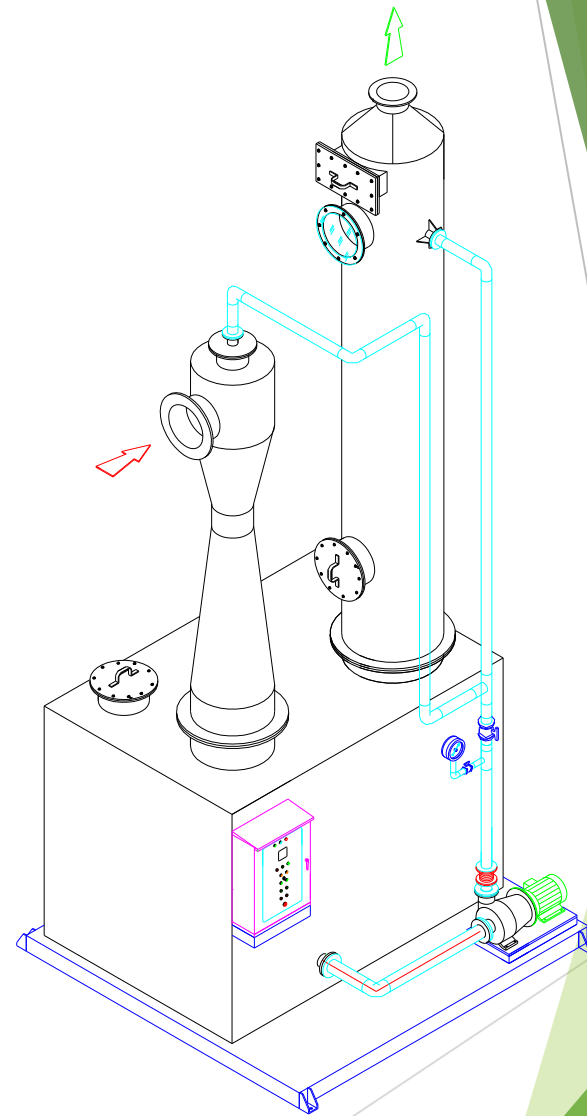

www.encoenvi.com

JET-VENTURI + WET FILTER

Tel: 088-826-6953

ID line : enco2019

www.encoenvi.com

JET-VENTURI + PACKED BED SCRUBBER

Tel: 088-826-6953

ID line : enco2019