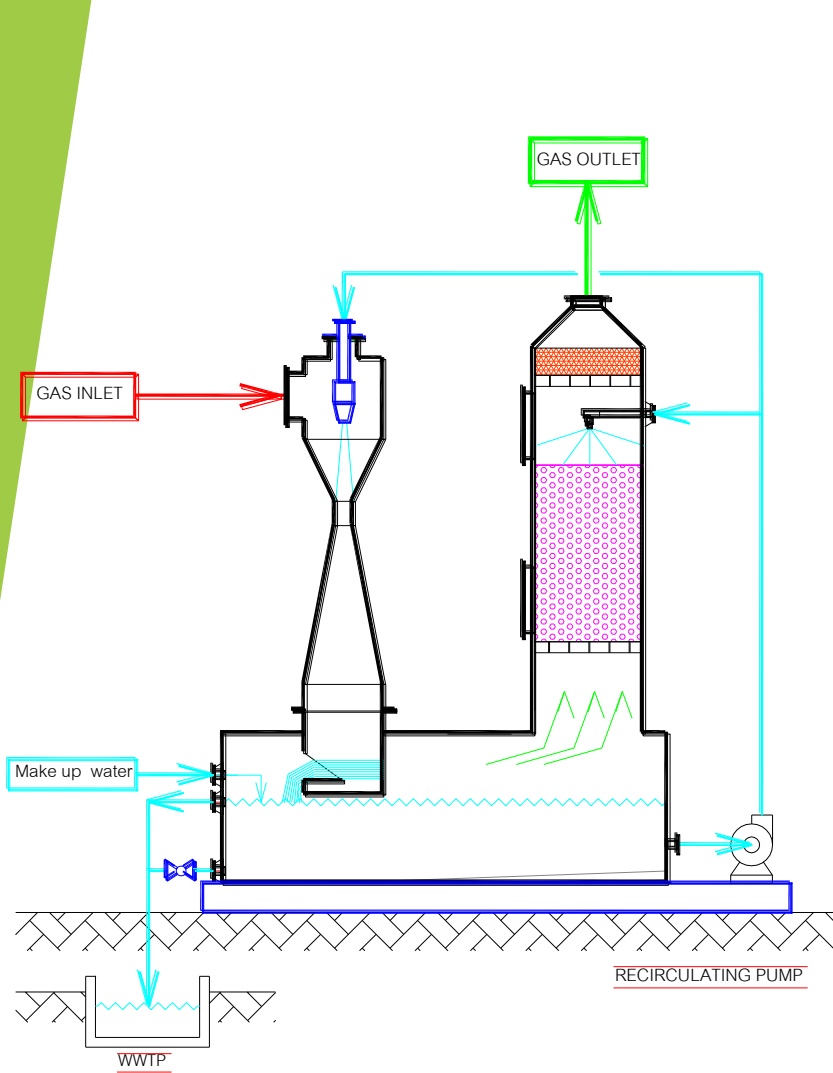

www.encoenvi.com

JET-VENTURI + WET FILTER

Tel: 088-826-6953

ID line : enco2019

www.encoenvi.com

JET-VENTURI + PACKED BED SCRUBBER

Tel: 088-826-6953

ID line : enco2019