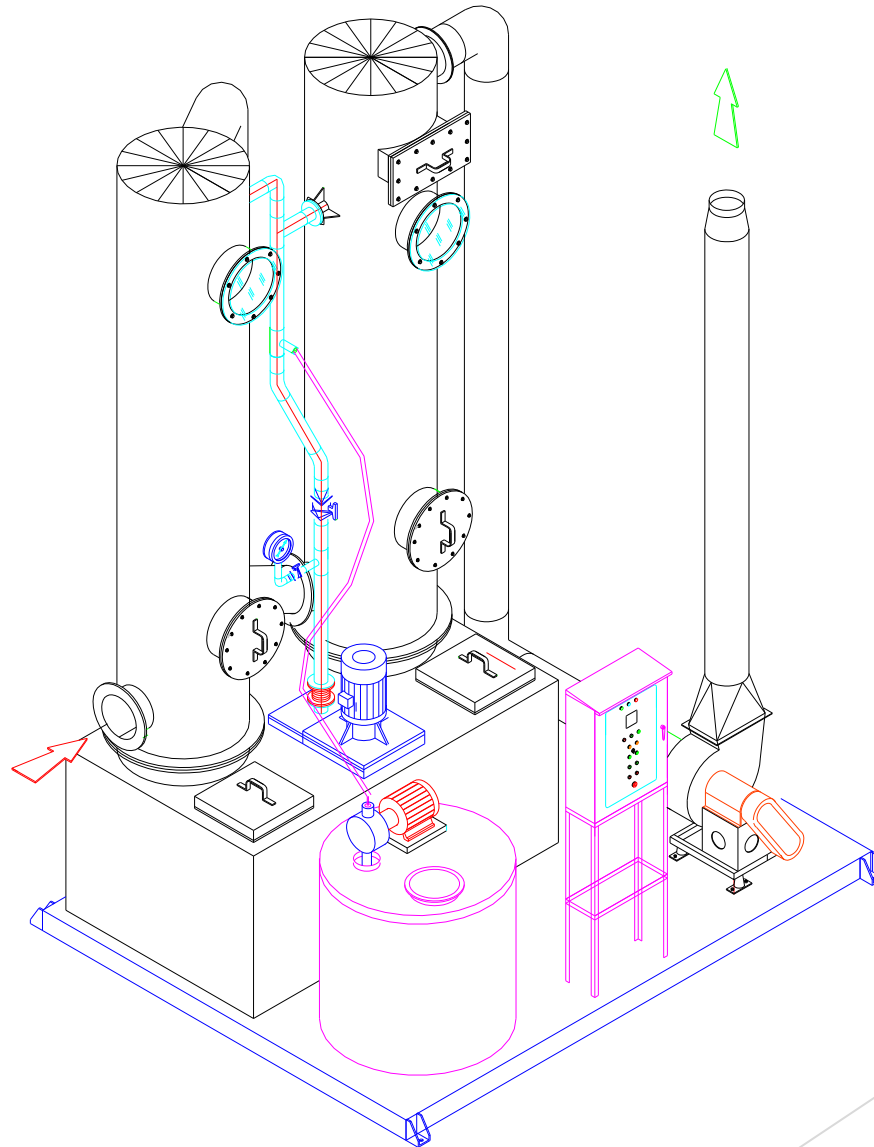

MULTI-STAGE COUNTER-FLOW PECKED BED SCRUBBER

Tel: 088-826-6953

ID line : enco2019

www.encoenvi.com

บริษัท เอนโก้ เอนไวรอนเมนท์ เทคโนโลยี จำกัด

MULTI-STAGE COUNTER-FLOW PECKED BED SCRUBBER

Tel: 088-826-6953

ID line : enco2019

www.encoenvi.com

MULTI-STAGE COUNTER-FLOW PECKED BED SCRUBBER

Tel: 088-826-6953

ID line : enco2019

www.encoenvi.com

JET-VENTURI + WET FILTER

Tel: 088-826-6953

ID line : enco2019