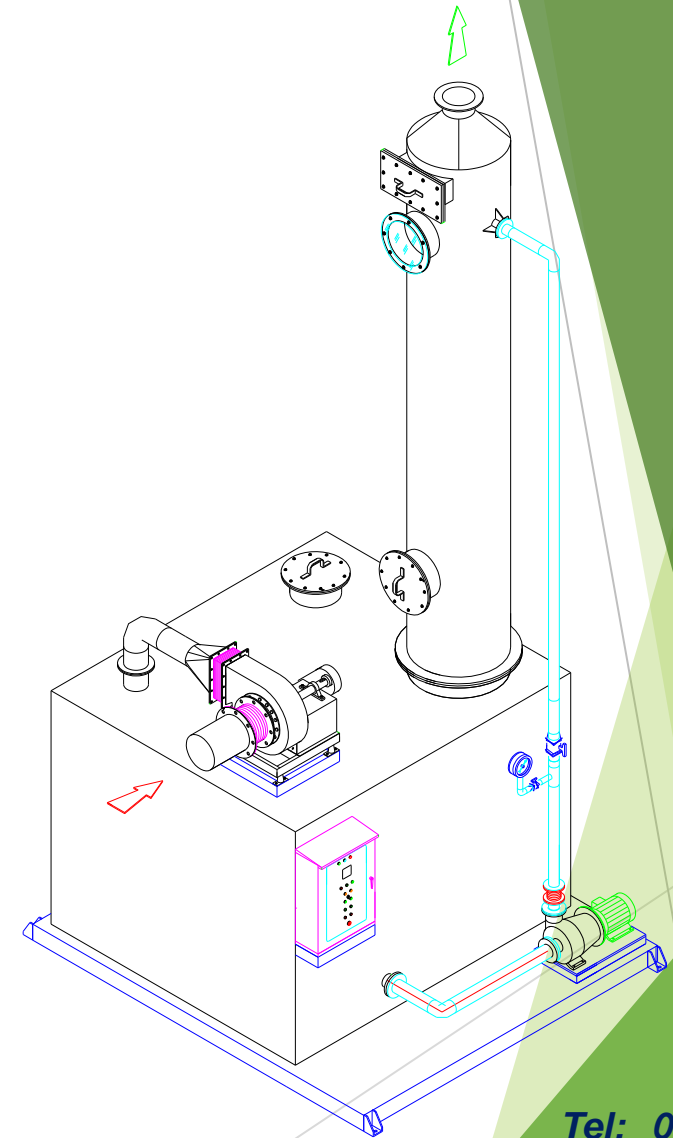

BUBLE SCRUBBER + PACKED BED SCRUBBER

Tel: 088-826-6953
ID line : enco2019
www.encoenvi.com