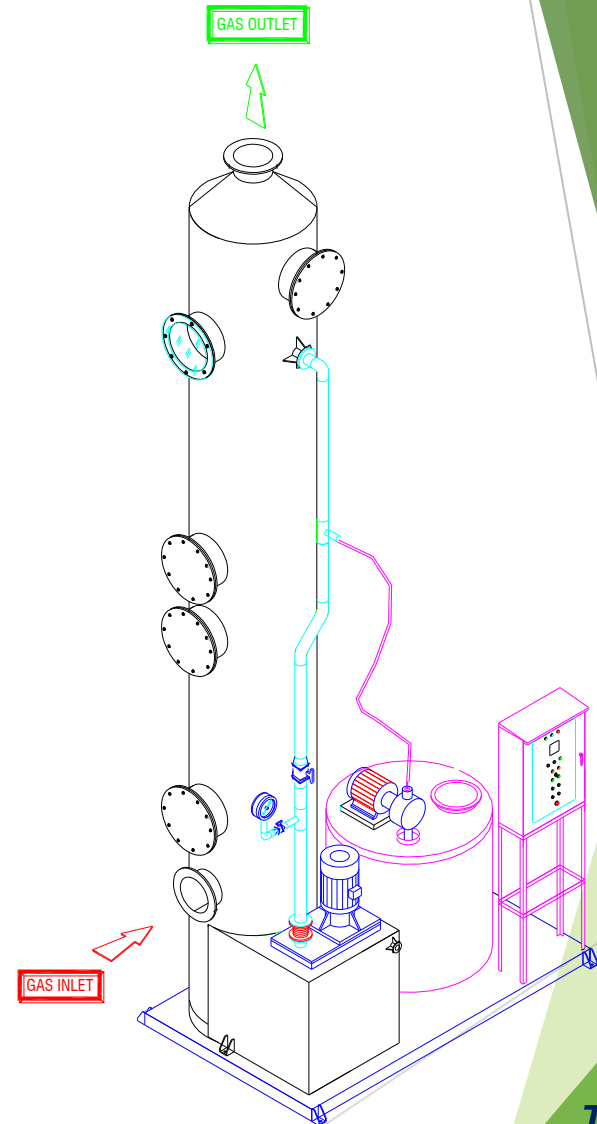

MULTI-STAGE COUNTER-FLOW PECKED BED SCRUBBER

Tel: 088-826-6953

ID line : enco2019

www.encoenvi.com

บริษัท เอนโก้ เอนไวรอนเมนท์ เทคโนโลยี จำกัด

MULTI-STAGE COUNTER-FLOW PECKED BED SCRUBBER

Tel: 088-826-6953

ID line : enco2019

www.encoenvi.com

MULTI-STAGE COUNTER-FLOW PECKED BED SCRUBBER

Tel: 088-826-6953

ID line : enco2019

www.encoenvi.com

JET-VENTURI + WET FILTER

Tel: 088-826-6953

ID line : enco2019