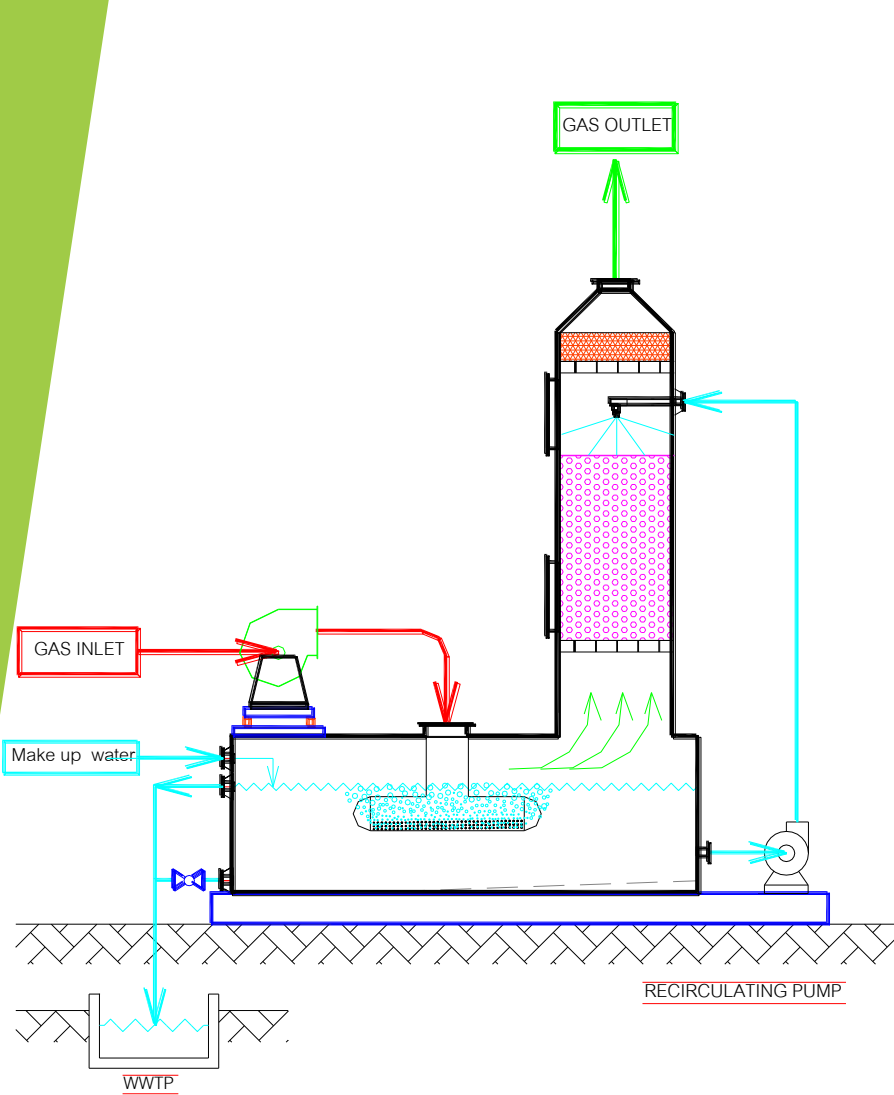

BUBLE SCRUBBER + PACKED BED SCRUBBER

Tel: 088-826-6953
ID line : enco2019
www.encoenvi.com