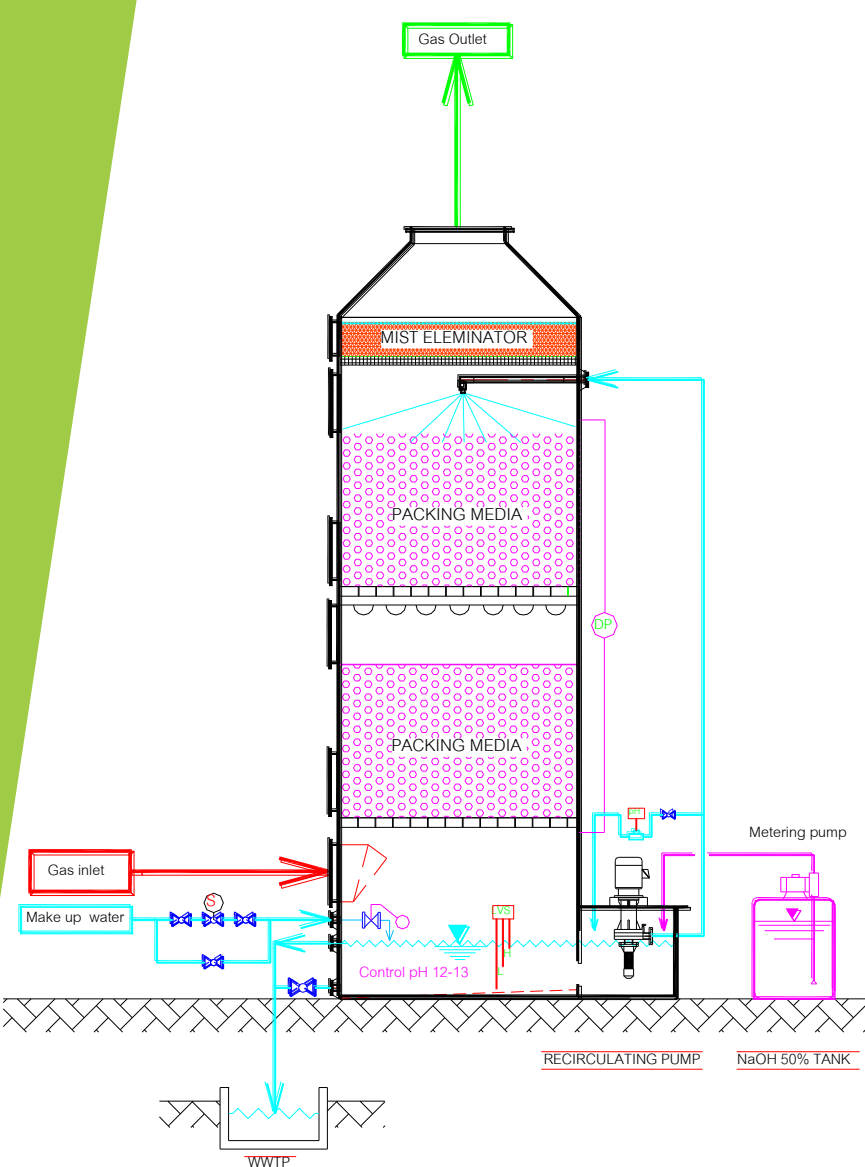

MULTI-STAGE COUNTER-FLOW PECKED BED SCRUBBER

Tel: 088-826-6953

ID line : enco2019

www.encoenvi.com

บริษัท เอนโก้ เอนไวรอนเมนท์ เทคโนโลยี จำกัด

MULTI-STAGE COUNTER-FLOW PECKED BED SCRUBBER

Tel: 088-826-6953

ID line : enco2019

www.encoenvi.com

MULTI-STAGE COUNTER-FLOW PECKED BED SCRUBBER

Tel: 088-826-6953

ID line : enco2019

www.encoenvi.com

JET-VENTURI + WET FILTER

Tel: 088-826-6953

ID line : enco2019