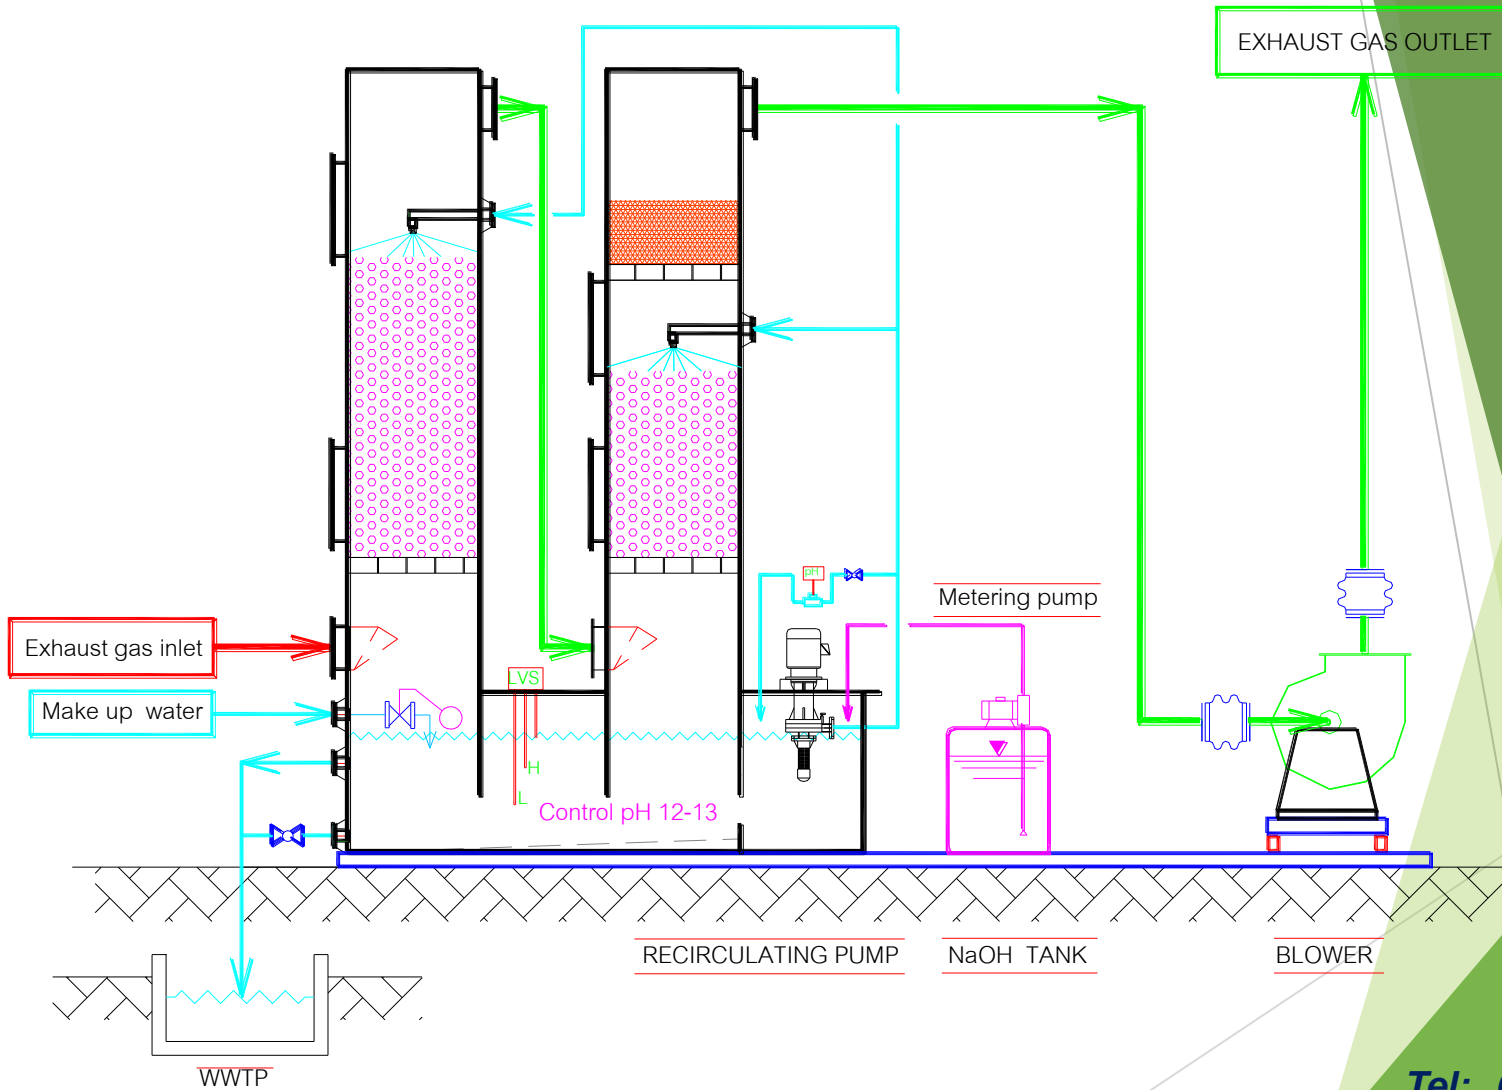

MULTI-STAGE COUNTER-FLOW PECKED BED SCRUBBER

Tel: 088-826-6953

ID line : enco2019

www.encoenvi.com

บริษัท เอนโก้ เอนไวรอนเมนท์ เทคโนโลยี จำกัด

MULTI-STAGE COUNTER-FLOW PECKED BED SCRUBBER

Tel: 088-826-6953

ID line : enco2019

www.encoenvi.com

MULTI-STAGE COUNTER-FLOW PECKED BED SCRUBBER

Tel: 088-826-6953

ID line : enco2019

www.encoenvi.com

JET-VENTURI + WET FILTER

Tel: 088-826-6953

ID line : enco2019