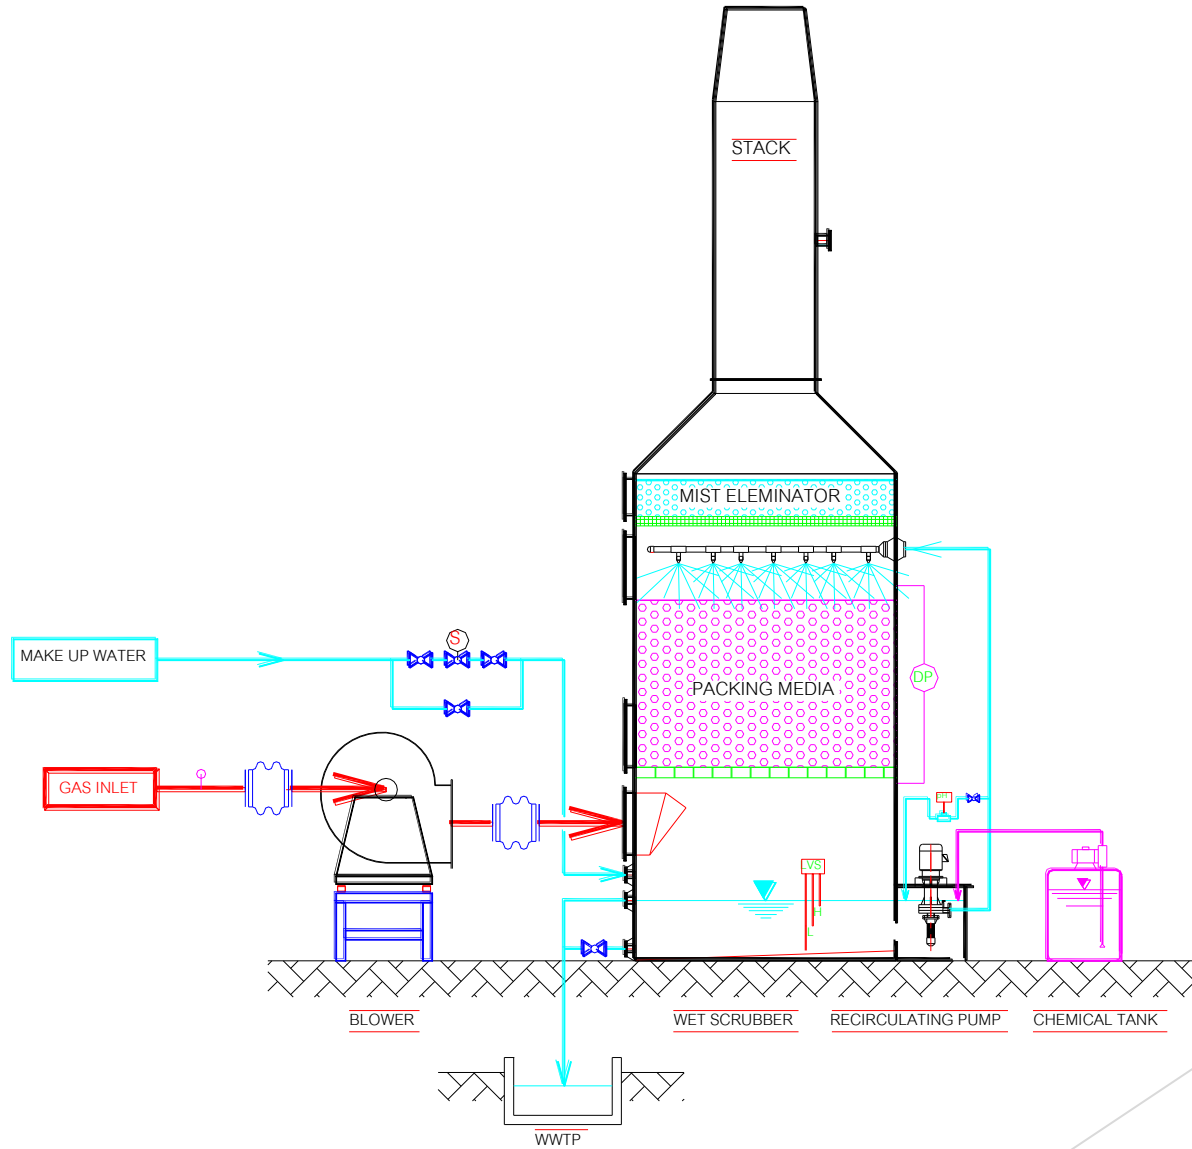

# PROCESS LINE DIAGRAM COUNTER-FLOW SCRUBBER

Tel: 088-826-6953

ID line : enco2019

[www.encoenvi.com](http://www.encoenvi.com)