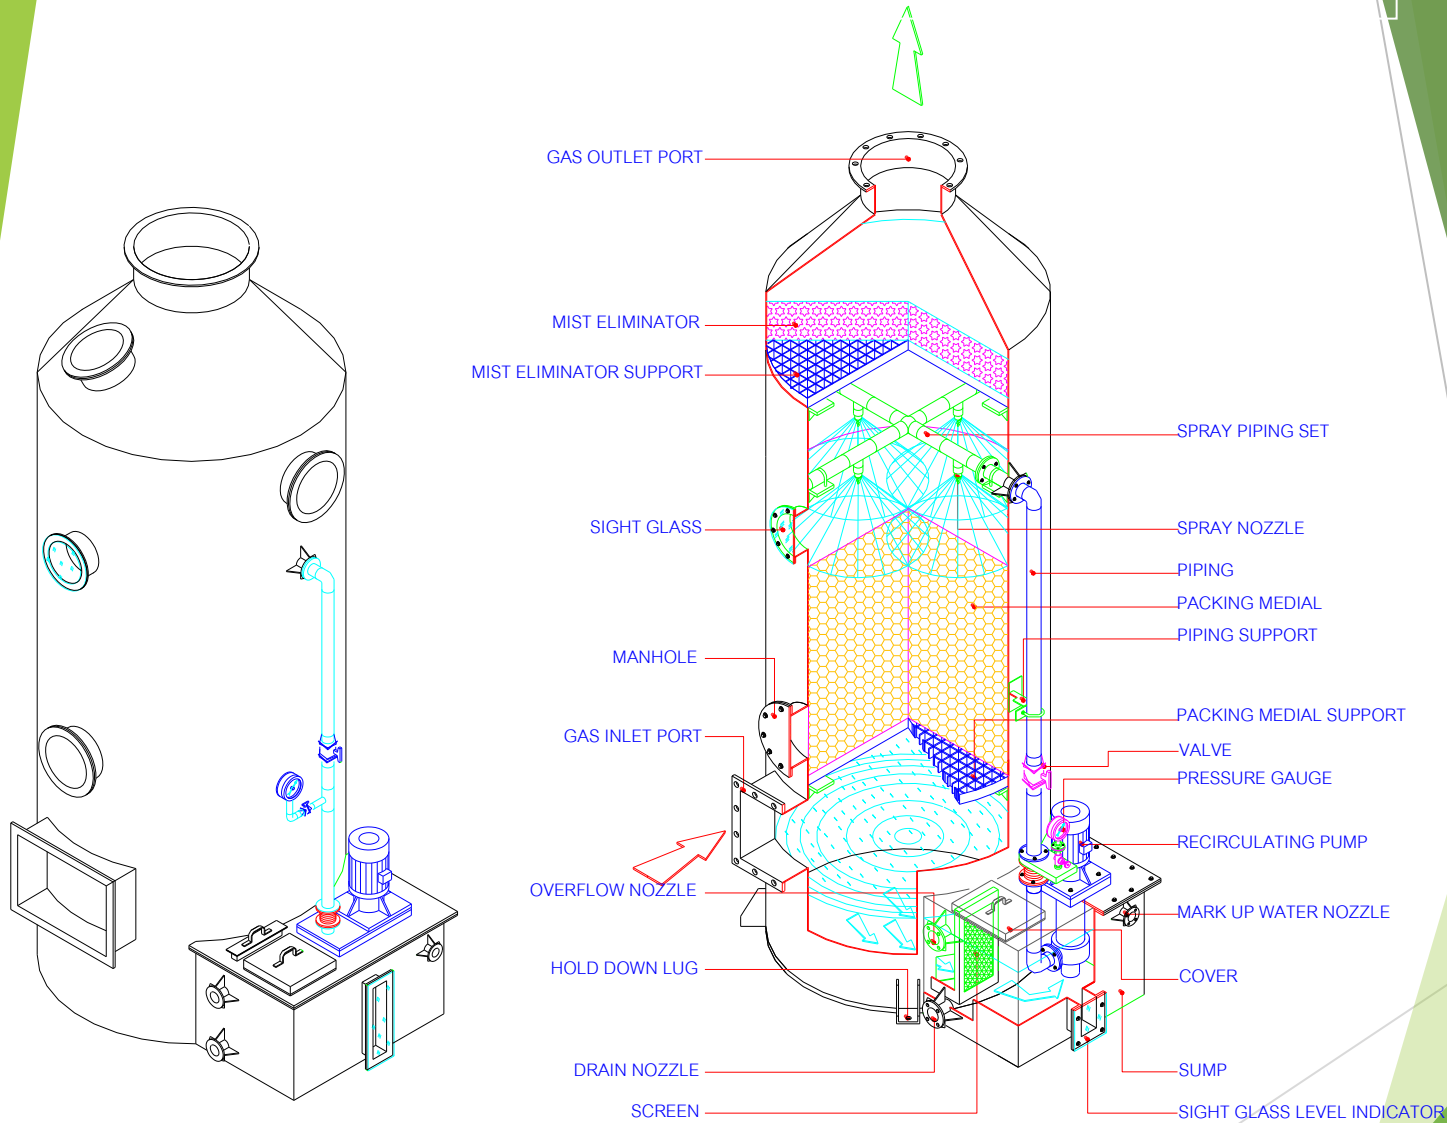

COUNTER-FLOW SCRUBBER UNIT

Tel: 088-826-6953

ID line : enco2019

www.encoenvi.com

บริษัท เอ็นโค เอ็นไวรอนเมนท์ เทคโนโลยี จำกัด