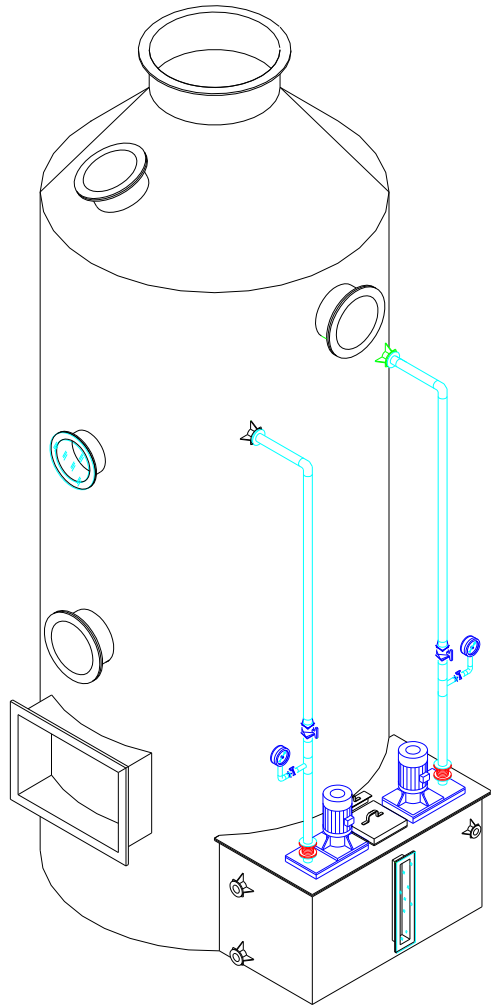

COUNTER-FLOW SCRUBBER UNIT

Tel: 088-826-6953

ID line : enco2019

www.encoenvi.com