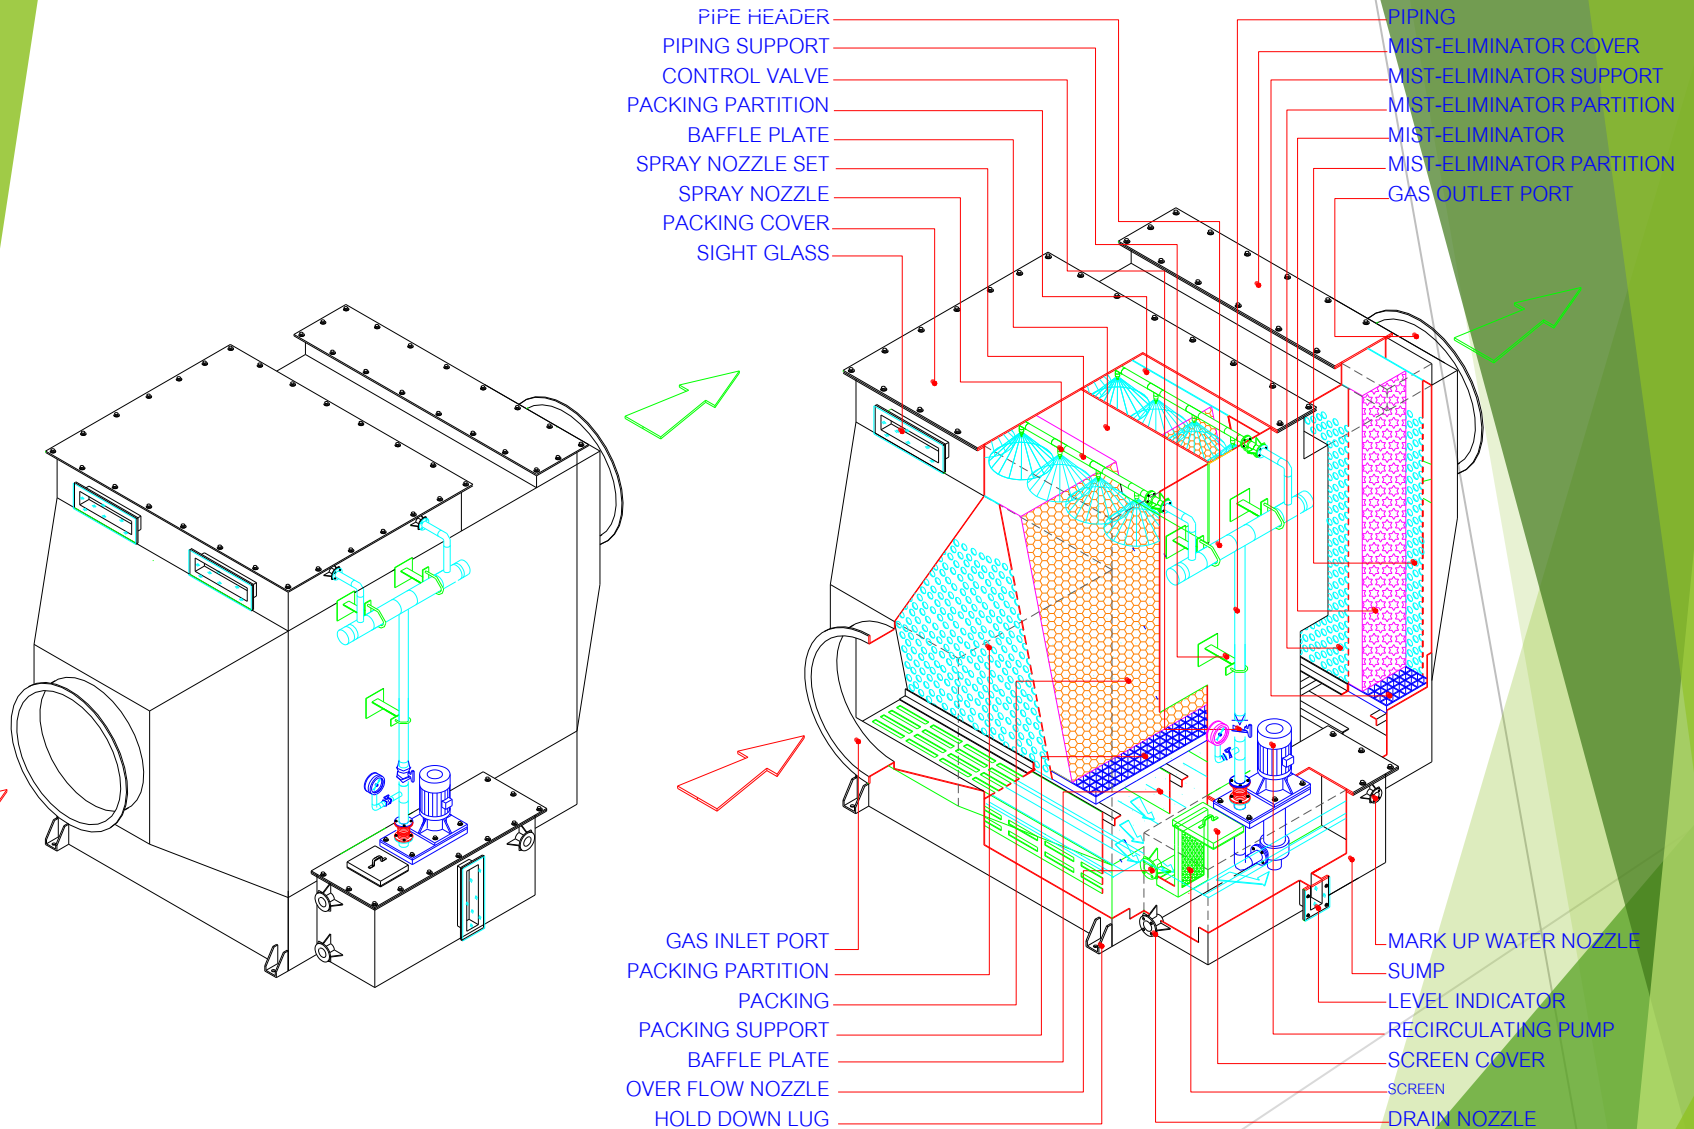

CROSS-FLOW SCRUBBER UNIT

Tel: 088-826-6953

ID line : enco2019

www.encoenvi.com

บริษัท เอ็นโค เอ็นไวรอนเมนท์ เทคโนโลยี จำกัด