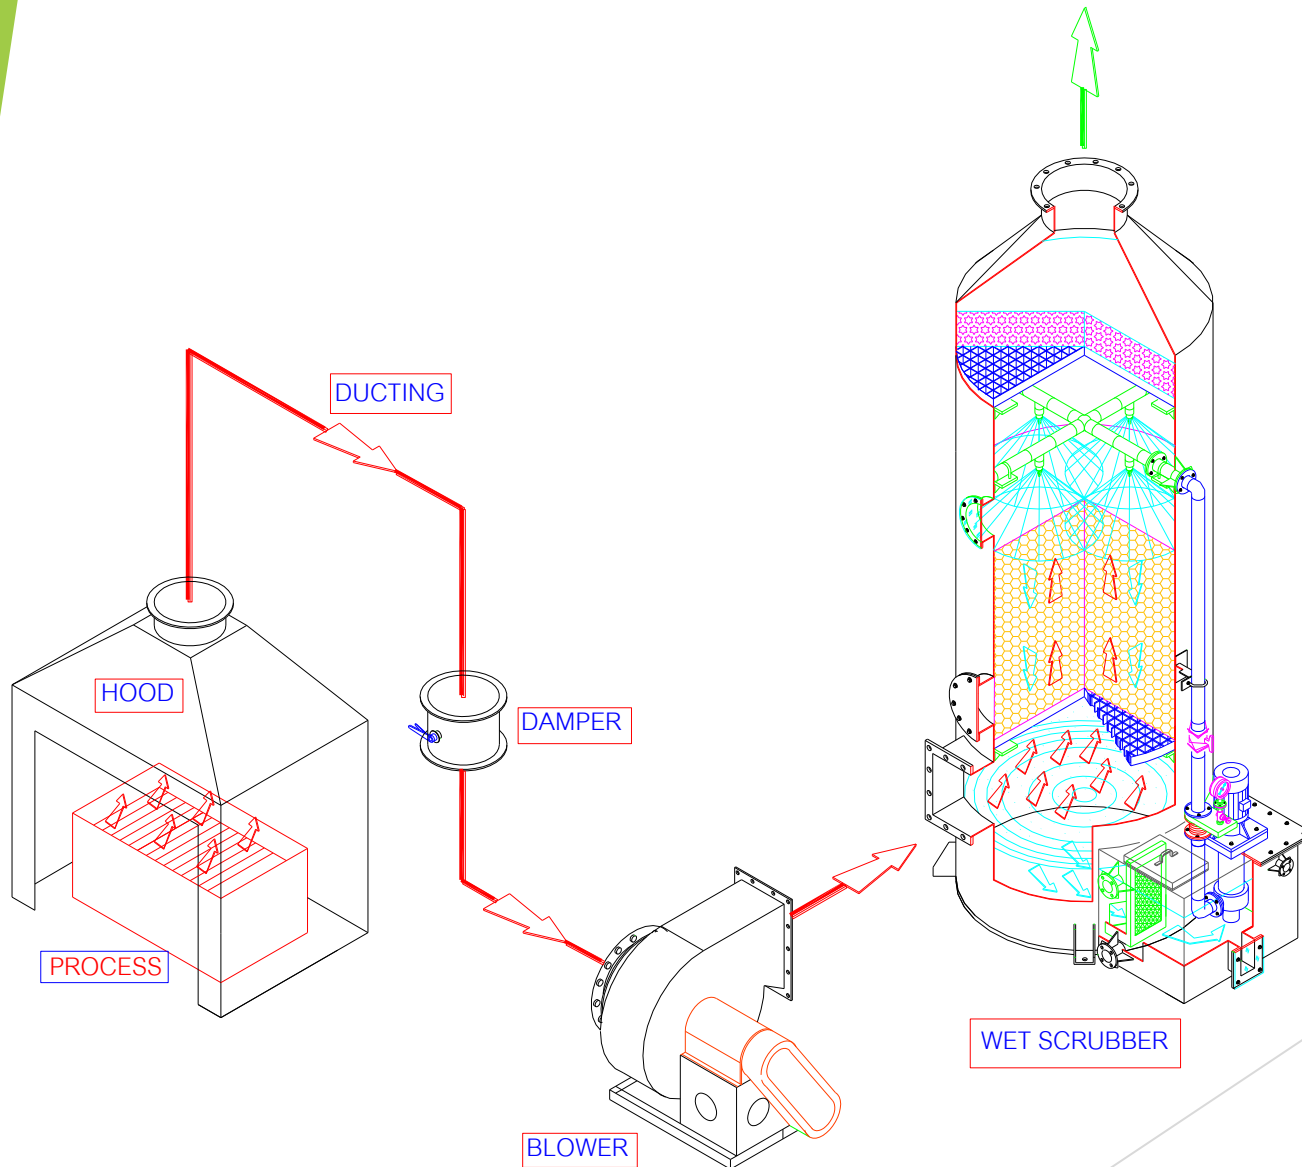

# PROCESS LINE DIAGRAM COUNTER-FLOW SCRUBBER

Tel: 088-826-6953

ID line : enco2019

[www.encoenvi.com](http://www.encoenvi.com)