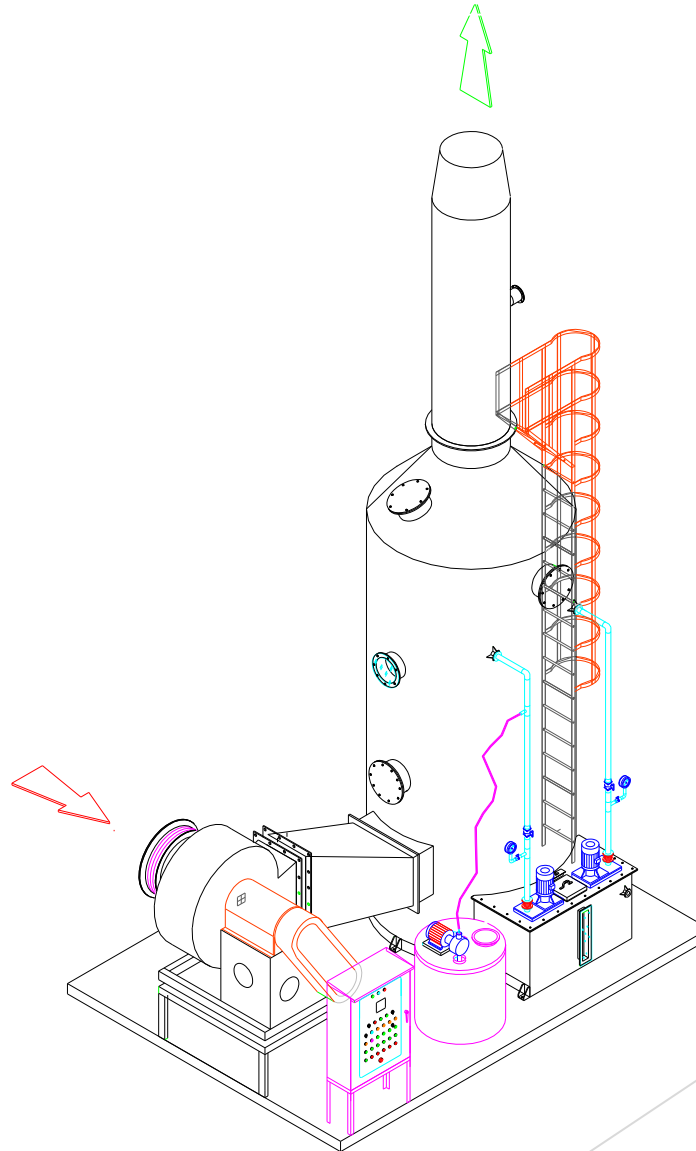

COUNTER-FLOW SCRUBBER UNIT

Tel: 088-826-6953

ID line : enco2019

www.encoenvi.com