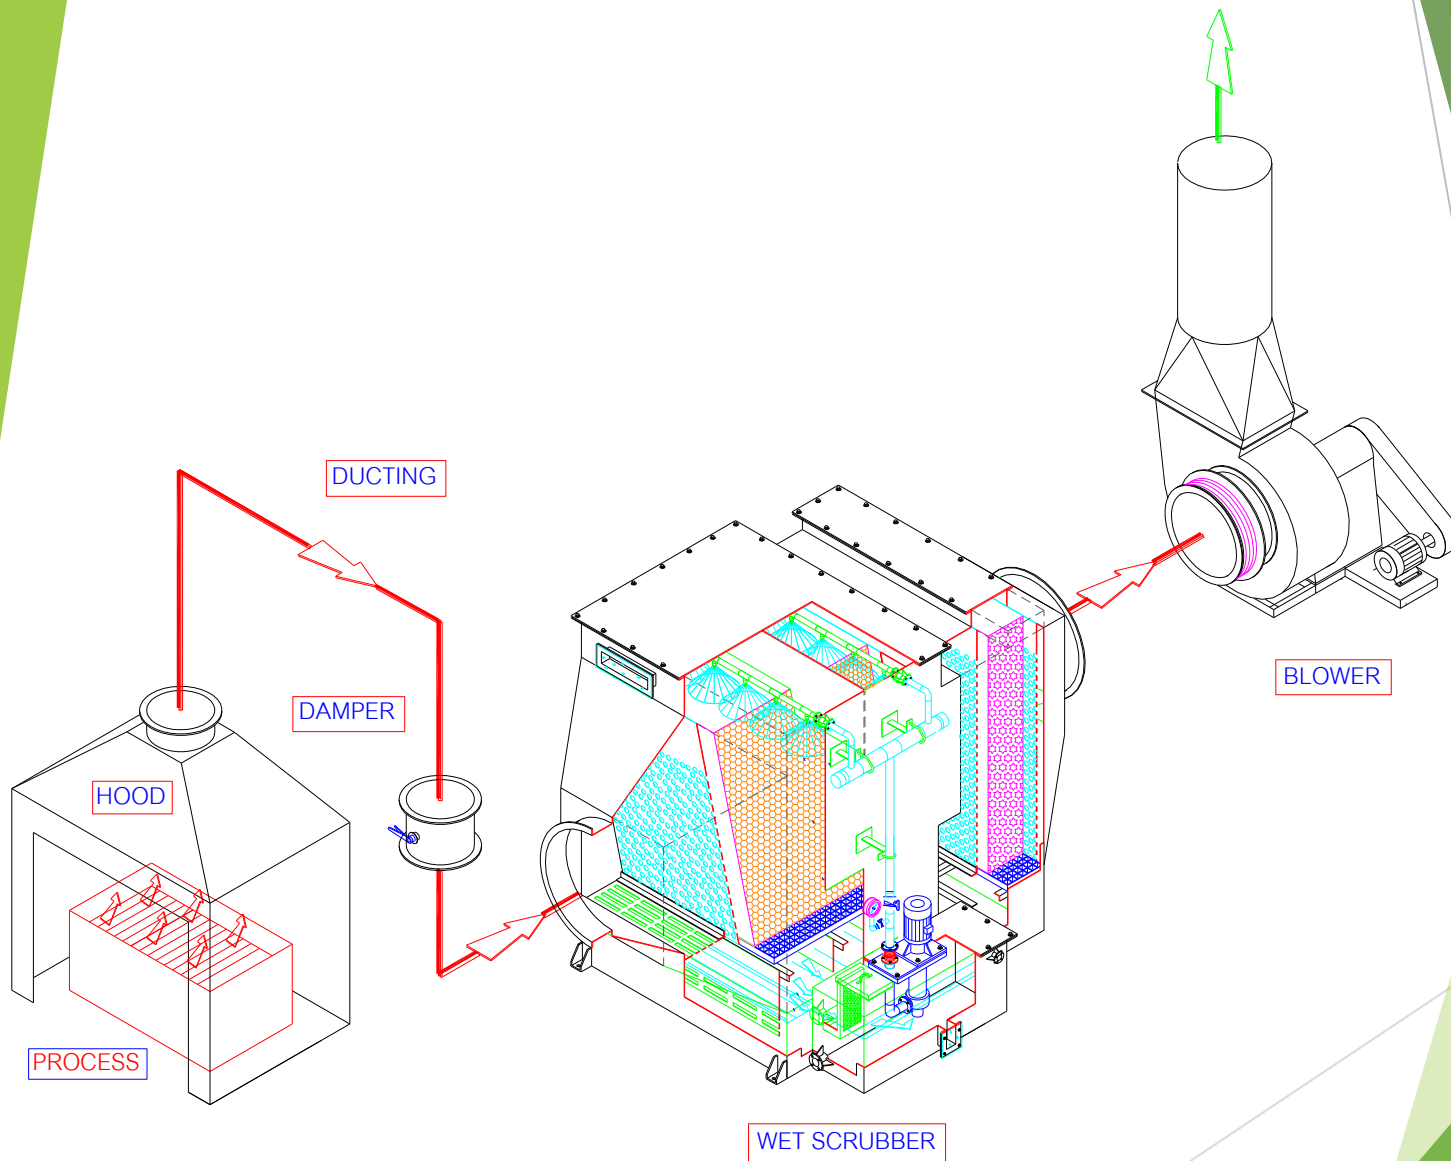

# PROCESS LINE DIAGRAM CROSS-FLOW SCRUBBER

Tel: 088-826-6953

ID line : enco2019

[www.encoenvi.com](http://www.encoenvi.com)