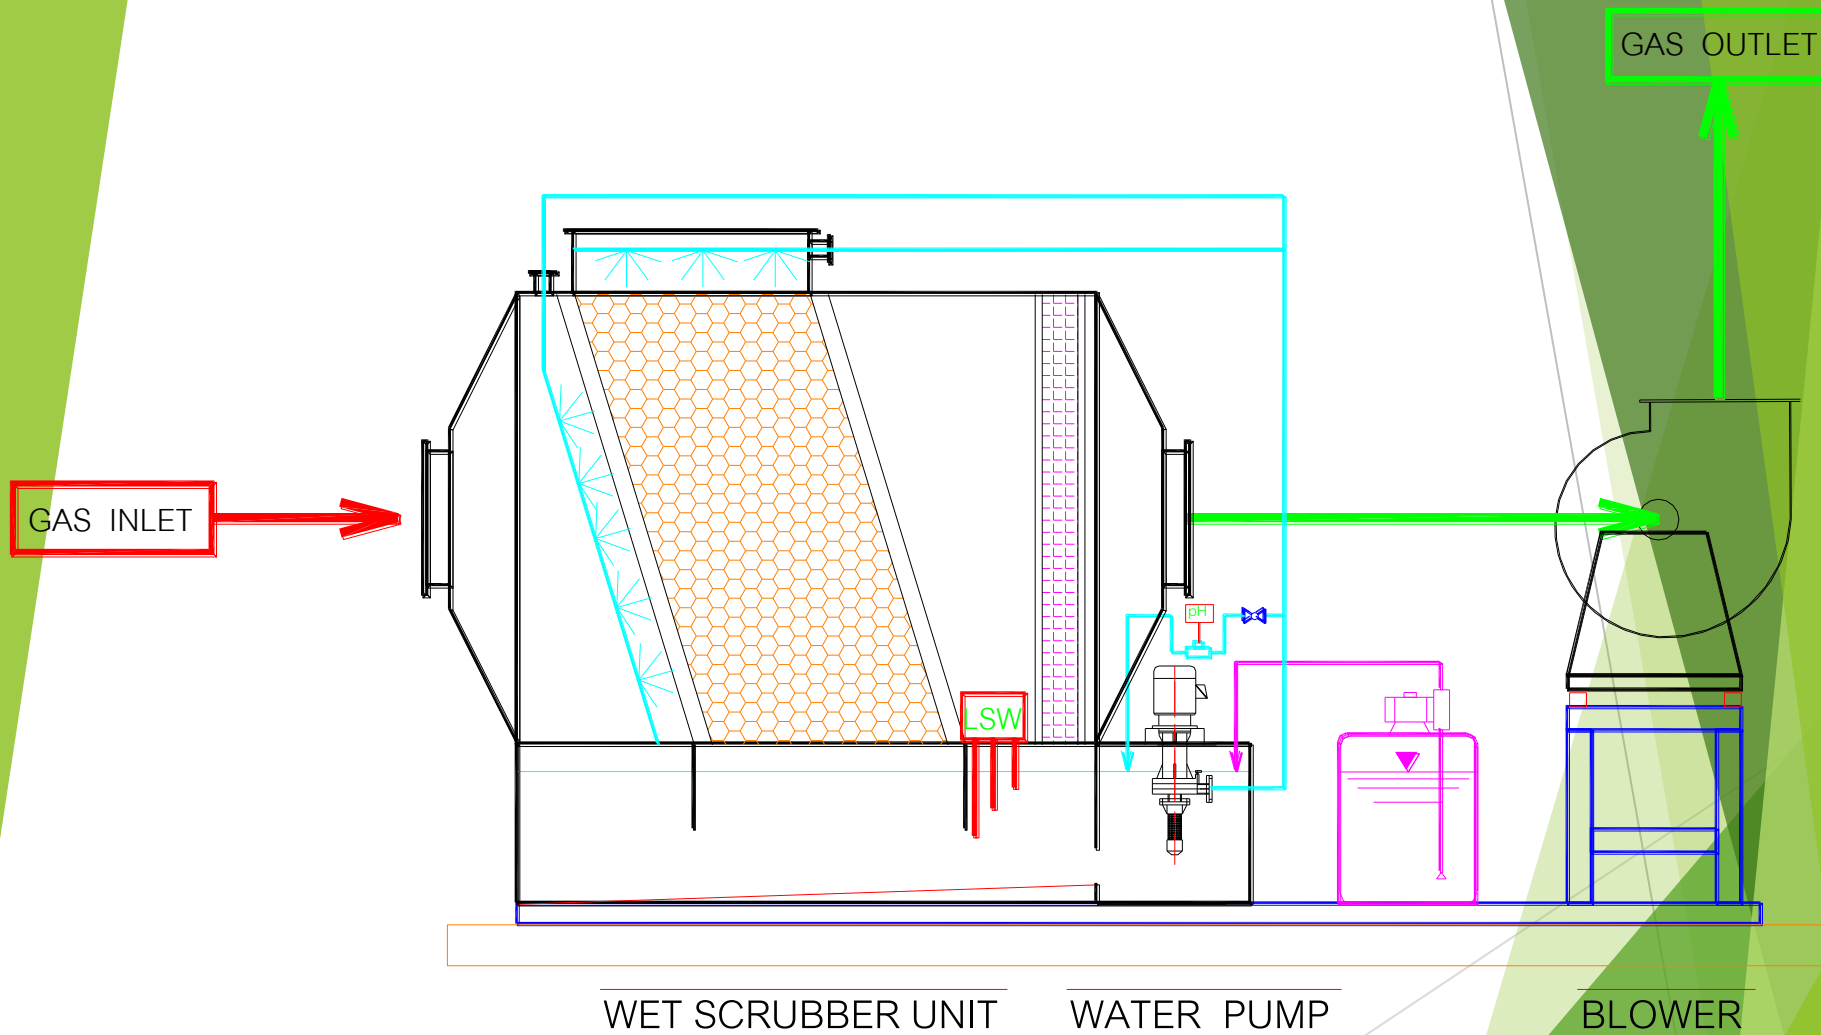

# PROCESS LINE DIAGRAM CROSS-FLOW SCRUBBER

Tel: 088-826-6953

ID line : enco2019

[www.encoenvi.com](http://www.encoenvi.com)