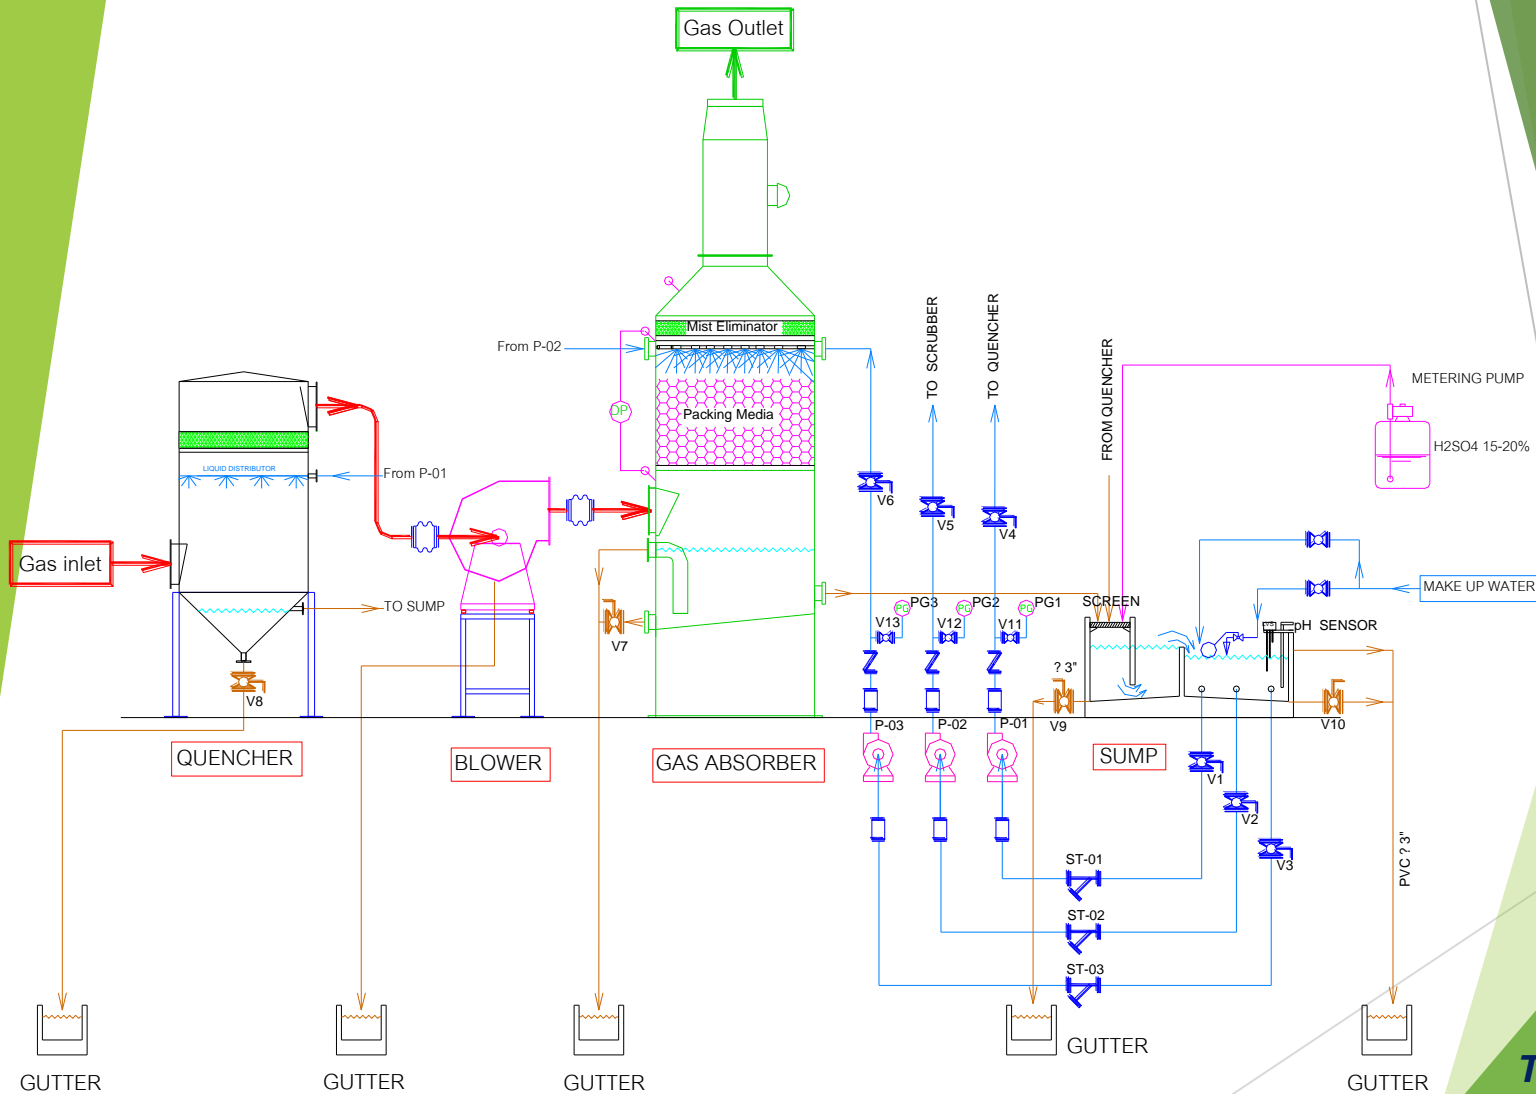

www.encoenvi.com

HOT PROCESS WET SCRUBBER UNIT

Tel: 088-826-6953

ID line : enco2019

www.encoenvi.com

PROCESS LINE DIAGRAM HOT PROCESS SCRUBBER

Tel: 088-826-6953

ID line : enco2019