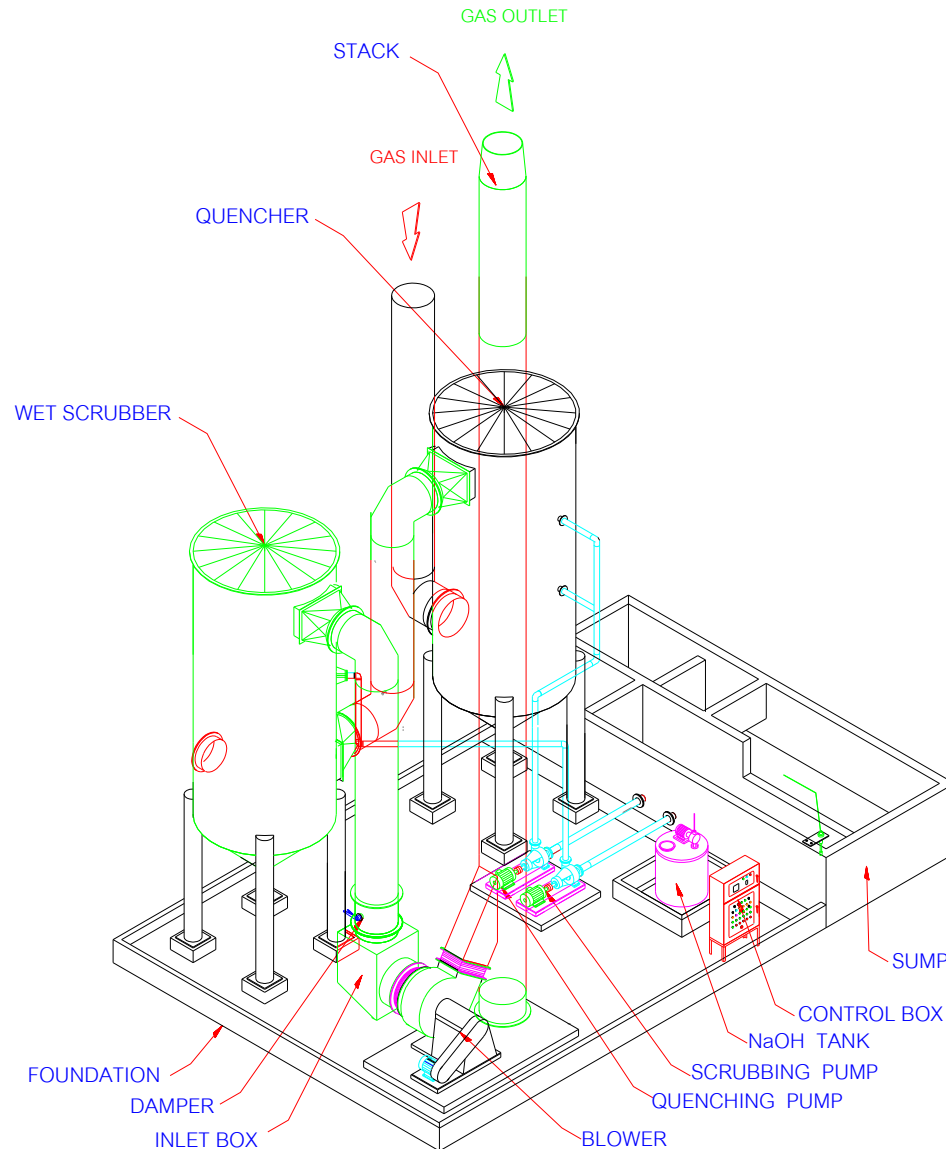

PROCESS LINE DIAGRAM HOT PROCESS SCRUBBER

Tel: 088-826-6953

ID line : enco2019

www.encoenvi.com

บริษัท เอ็นโค เอ็นไวรอนเมนทอล ดีไซน์ จำกัด

PROCESS LINE DIAGRAM HOT PROCESS SCRUBBER

Tel: 088-826-6953

ID line : enco2019

www.encoenvi.com

HOT PROCESS WET SCRUBBER UNIT

Tel: 088-826-6953

ID line : enco2019

www.encoenvi.com

PROCESS LINE DIAGRAM HOT PROCESS SCRUBBER

Tel: 088-826-6953

ID line : enco2019