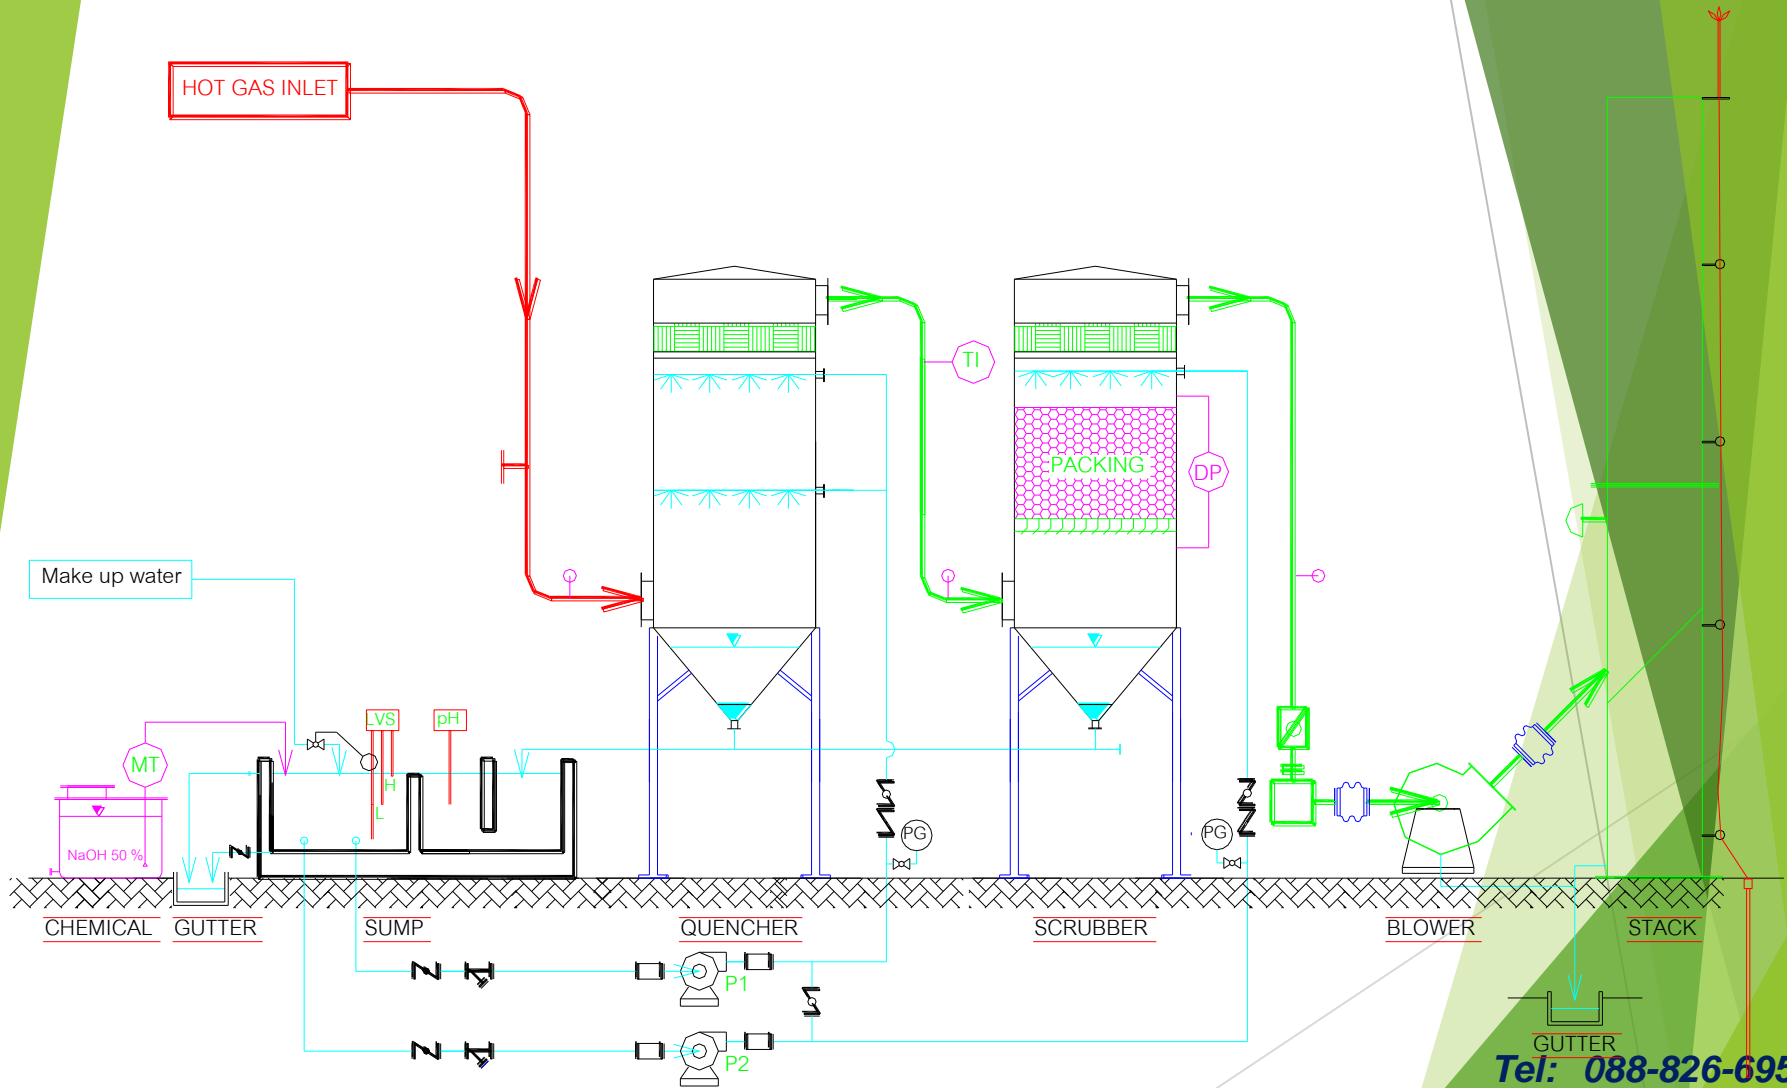

PROCESS LINE DIAGRAM HOT PROCESS SCRUBBER

Tel: 088-826-6953

ID line : enco2019

www.encoenvi.com

บริษัท เอ็นโค เอ็นไวรอนเมนทอล ดีไซน์ จำกัด

PROCESS LINE DIAGRAM HOT PROCESS SCRUBBER

Tel: 088-826-6953

ID line : enco2019

www.encoenvi.com

HOT PROCESS WET SCRUBBER UNIT

Tel: 088-826-6953

ID line : enco2019

www.encoenvi.com

PROCESS LINE DIAGRAM HOT PROCESS SCRUBBER

Tel: 088-826-6953

ID line : enco2019