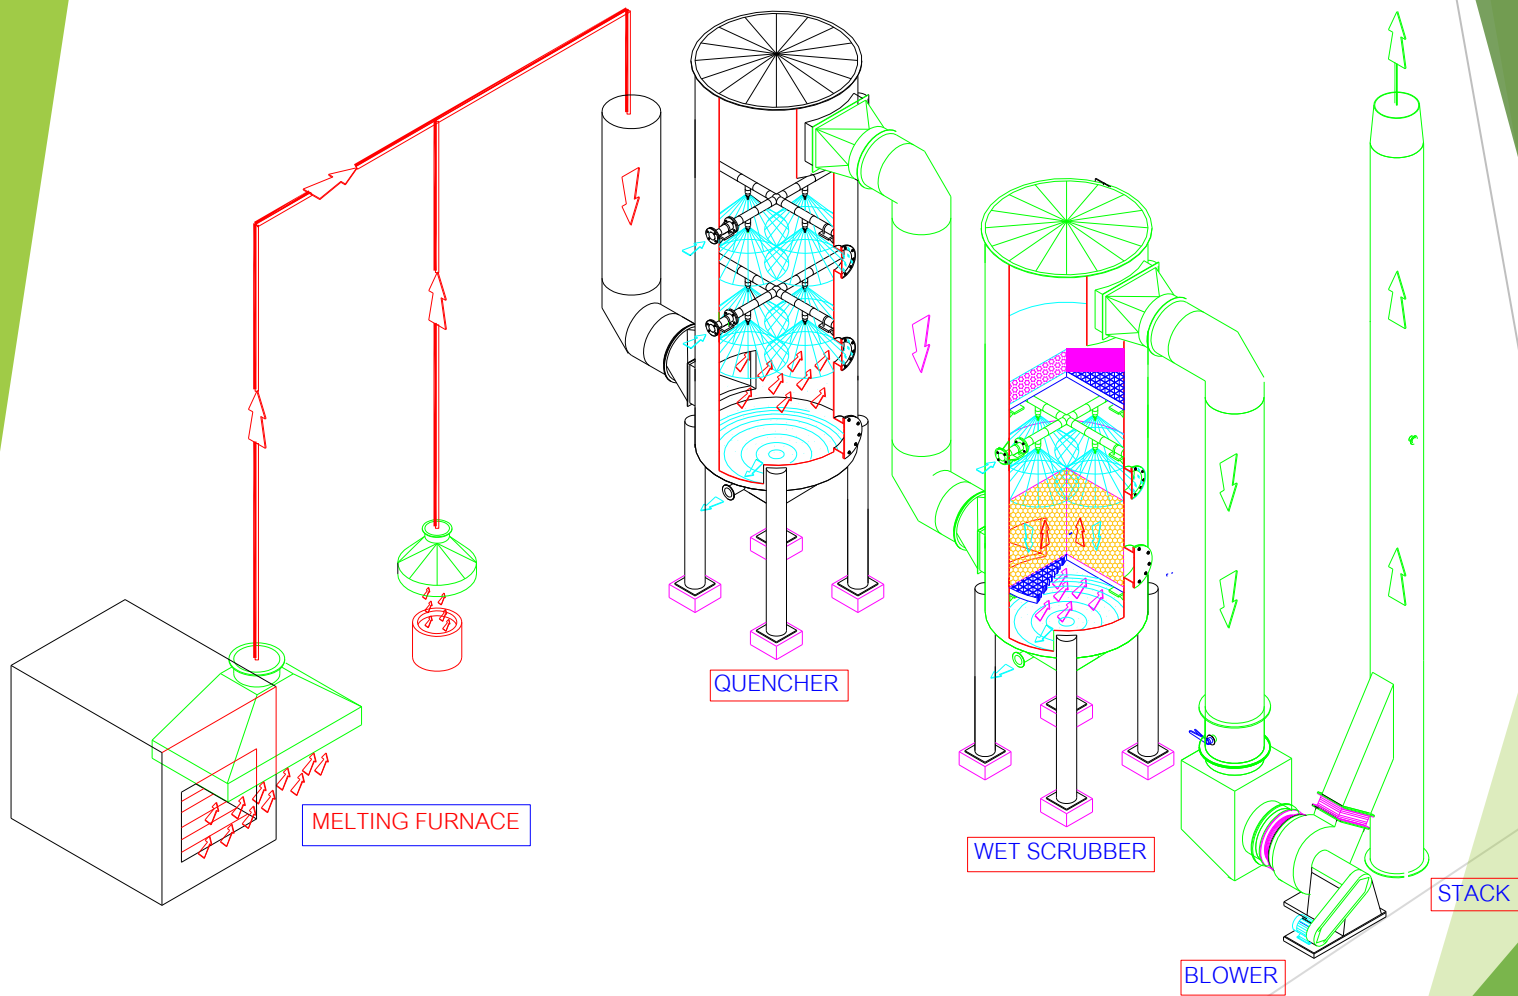

PROCESS LINE DIAGRAM HOT PROCESS SCRUBBER

Tel: 088-826-6953

ID line : enco2019

www.encoenvi.com

บริษัท เอ็นโค เอ็นไวรอนเมนทอล ดีไซน์ จำกัด

PROCESS LINE DIAGRAM HOT PROCESS SCRUBBER

Tel: 088-826-6953

ID line : enco2019

www.encoenvi.com

HOT PROCESS WET SCRUBBER UNIT

Tel: 088-826-6953

ID line : enco2019

www.encoenvi.com

PROCESS LINE DIAGRAM HOT PROCESS SCRUBBER

Tel: 088-826-6953

ID line : enco2019