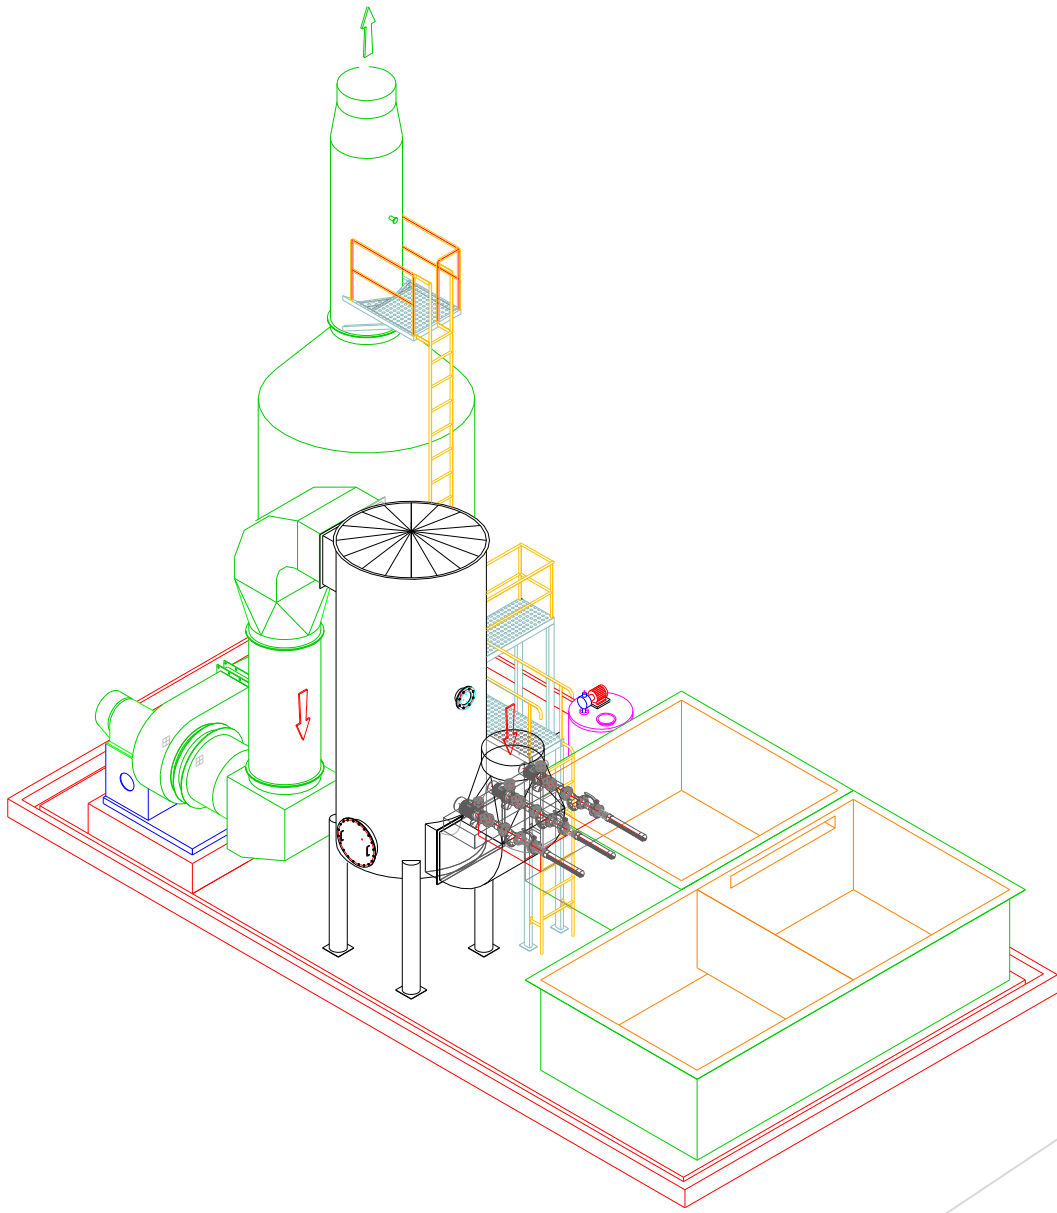

PROCESS LINE DIAGRAM HOT PROCESS SCRUBBER

Tel: 088-826-6953

ID line : enco2019

www.encoenvi.com

บริษัท เอ็นโค เอ็นไวรอนเมนทอล ดีไซน์ จำกัด

PROCESS LINE DIAGRAM HOT PROCESS SCRUBBER

Tel: 088-826-6953

ID line : enco2019

www.encoenvi.com

HOT PROCESS WET SCRUBBER UNIT

Tel: 088-826-6953

ID line : enco2019

www.encoenvi.com

PROCESS LINE DIAGRAM HOT PROCESS SCRUBBER

Tel: 088-826-6953

ID line : enco2019

www.encoenvi.com

HOT PROCESS WET SCRUBBER UNIT

Tel: 088-826-6953

ID line : enco2019

www.encoenvi.com

บริษัท เอ็นโค เอ็นไวรอนเม้นทอล ดีไซน์ จำกัด