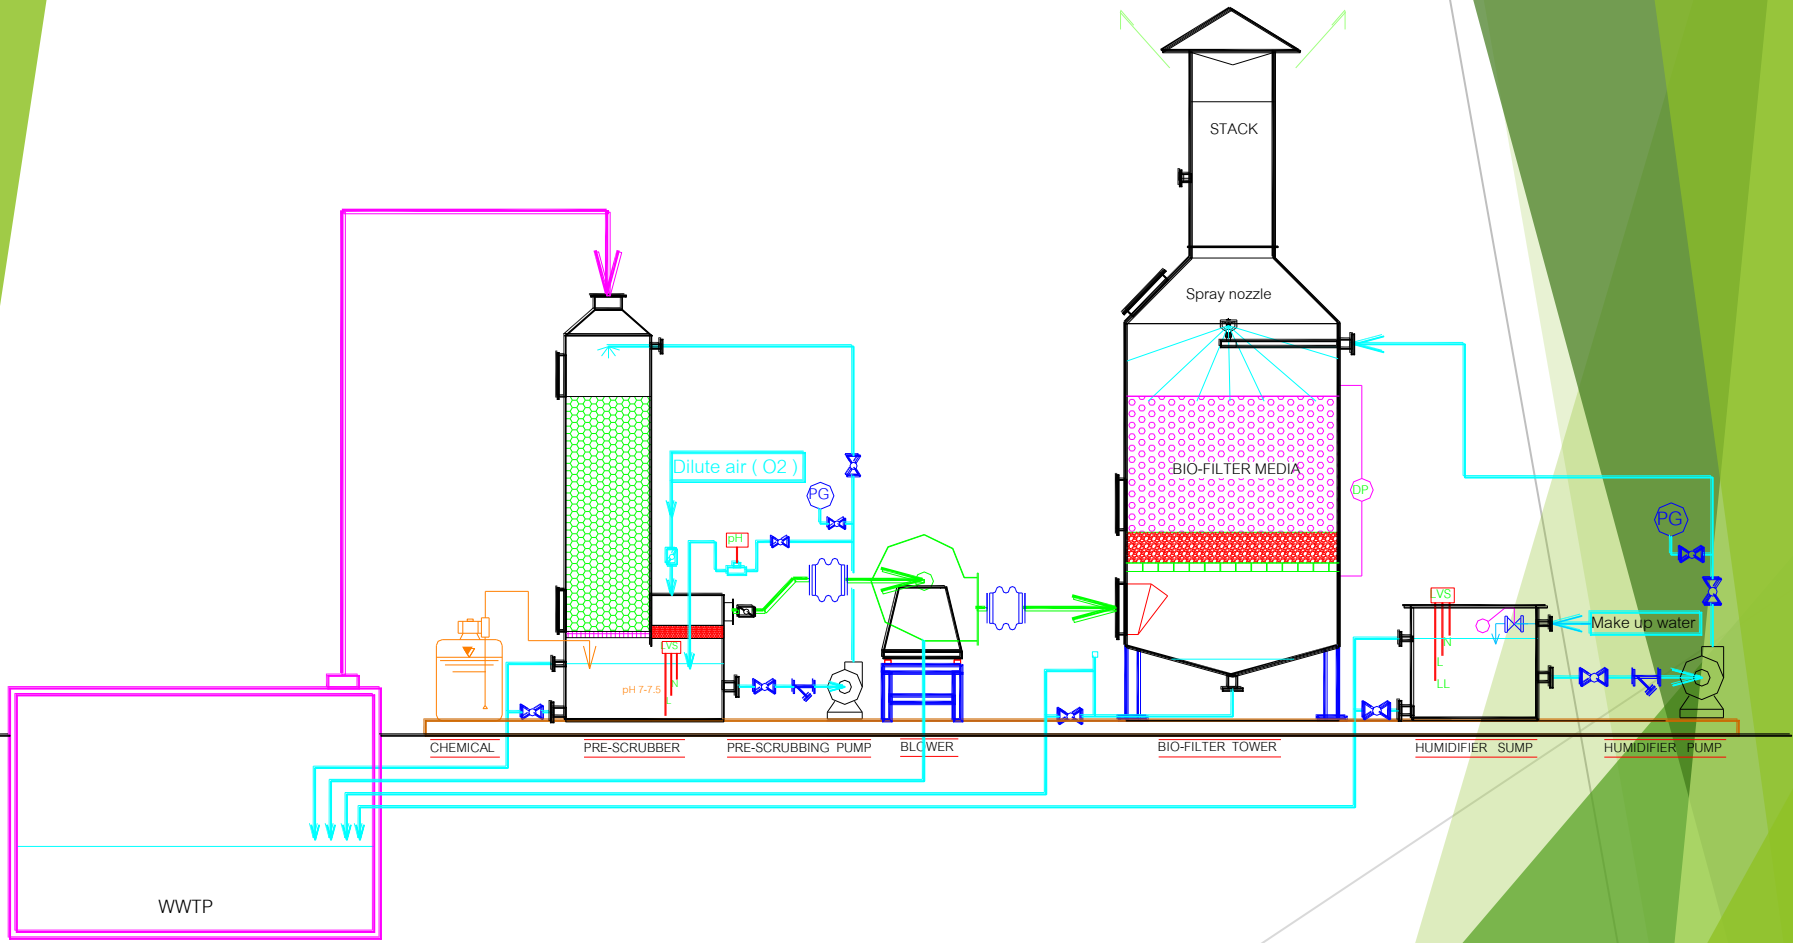

PROCESS LINE DIAGRAM TOWER BIOFILTER

Tel: 088-826-6953

ID line : enco2019

www.encoenvi.com

TOWER BIOFILTER UNIT

Tel: 088-826-6953

ID line : enco2019

www.encoenvi.com