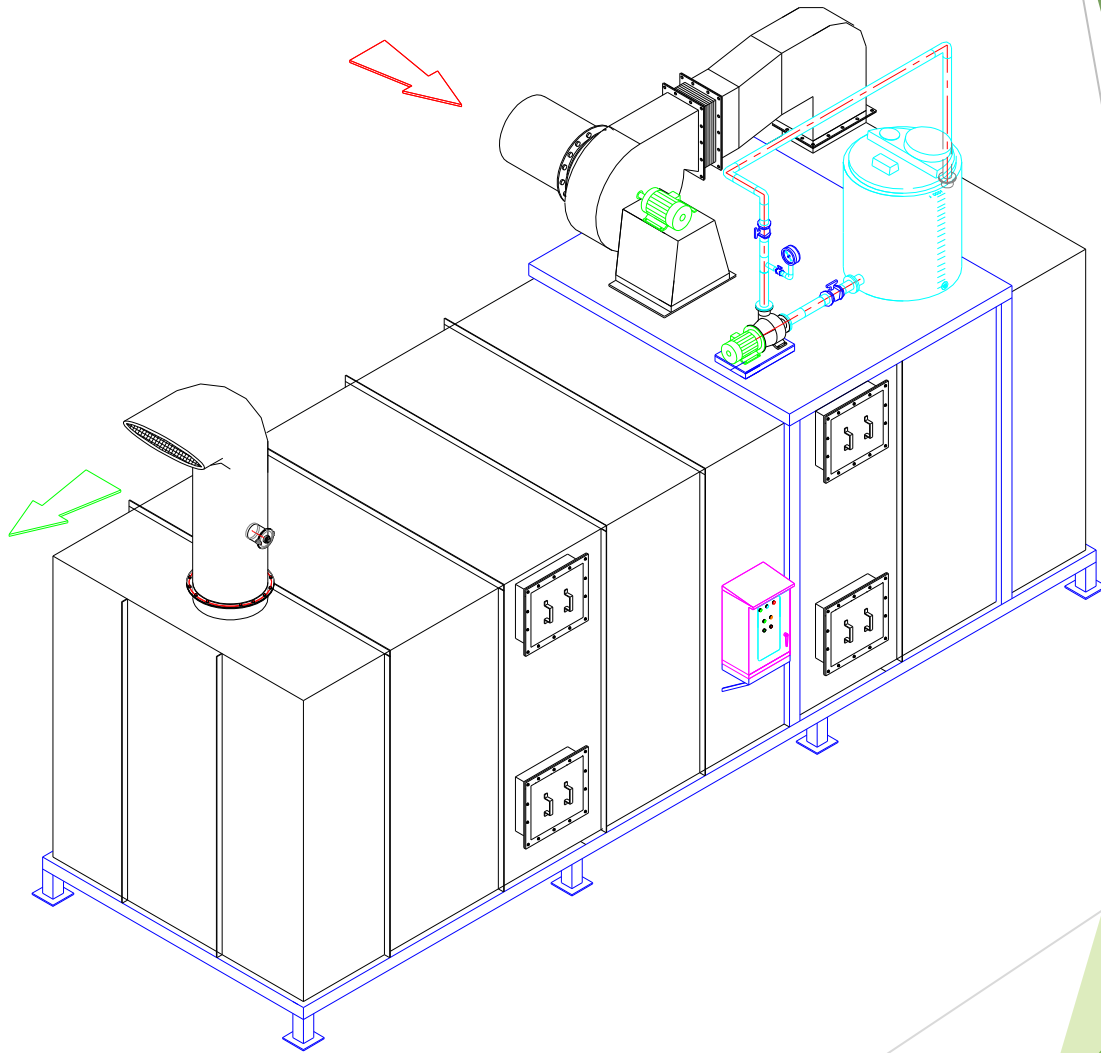

CONTRAINER BIOFILTER UNIT

Tel: 088-826-6953

ID line : enco2019

www.encoenvi.com