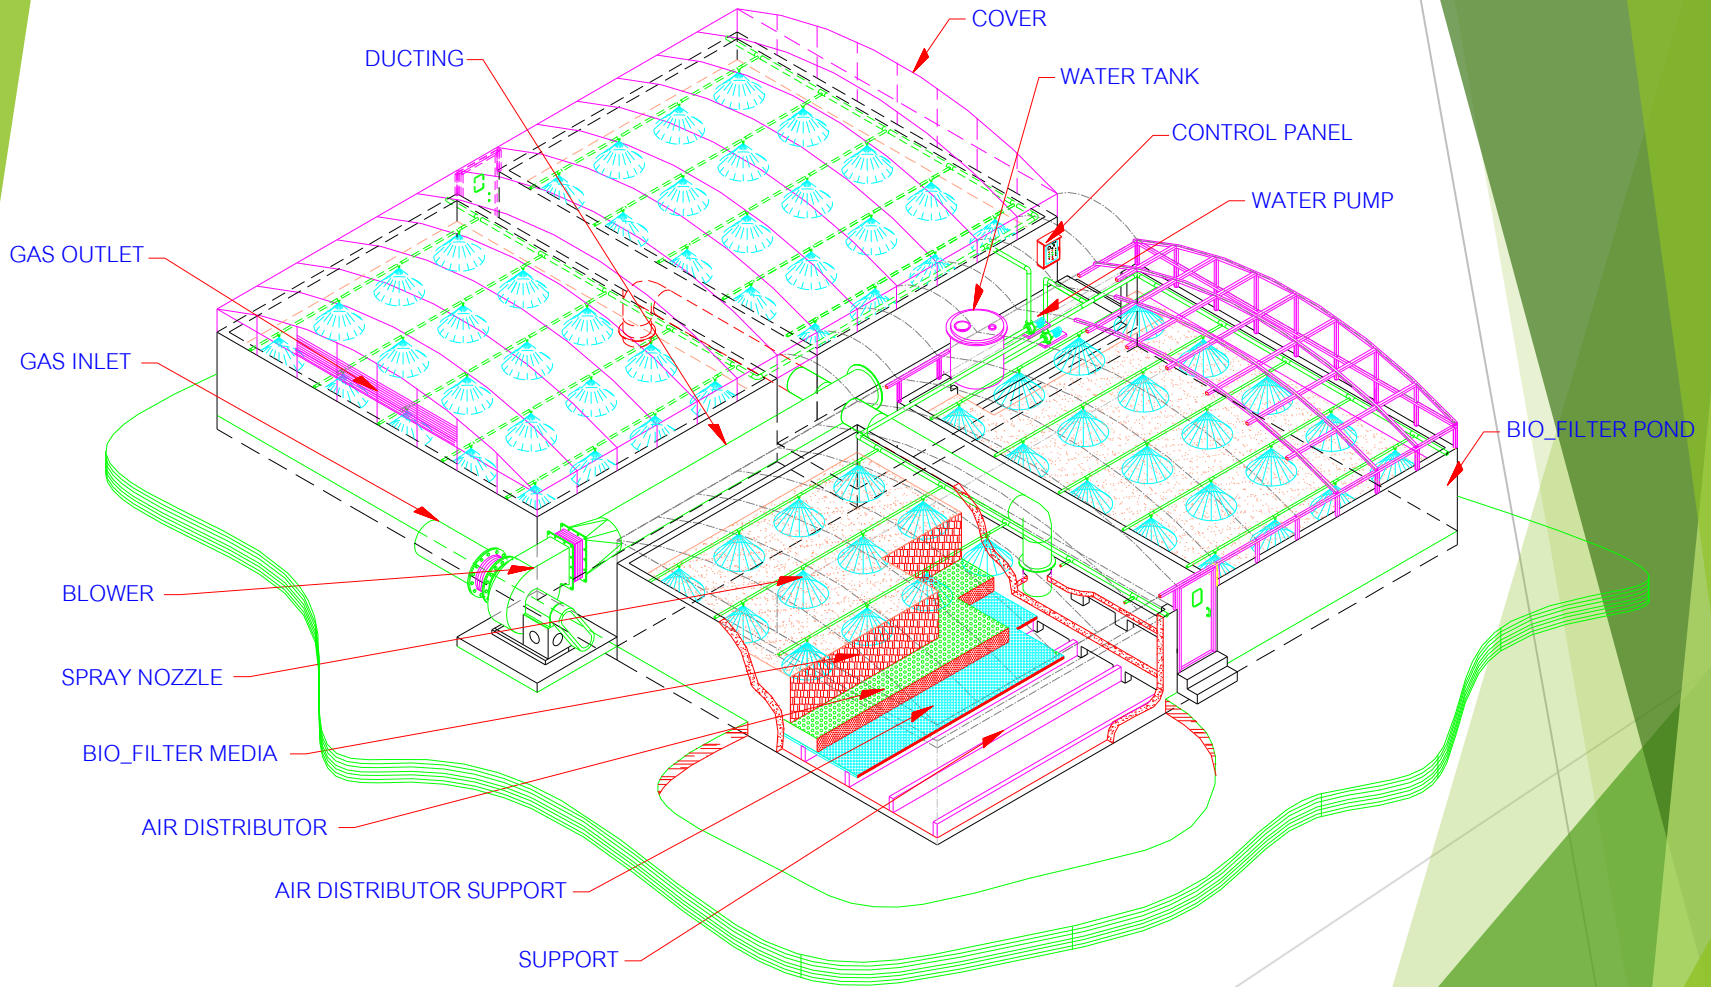

CONVENTIONAL BIOFILTER UNIT

Tel: 088-826-6953

ID line : enco2019

www.encoenvi.com

บริษัท เอ็นโค เอ็นไวรอนเมนท์ ดิไซน์ จำกัด