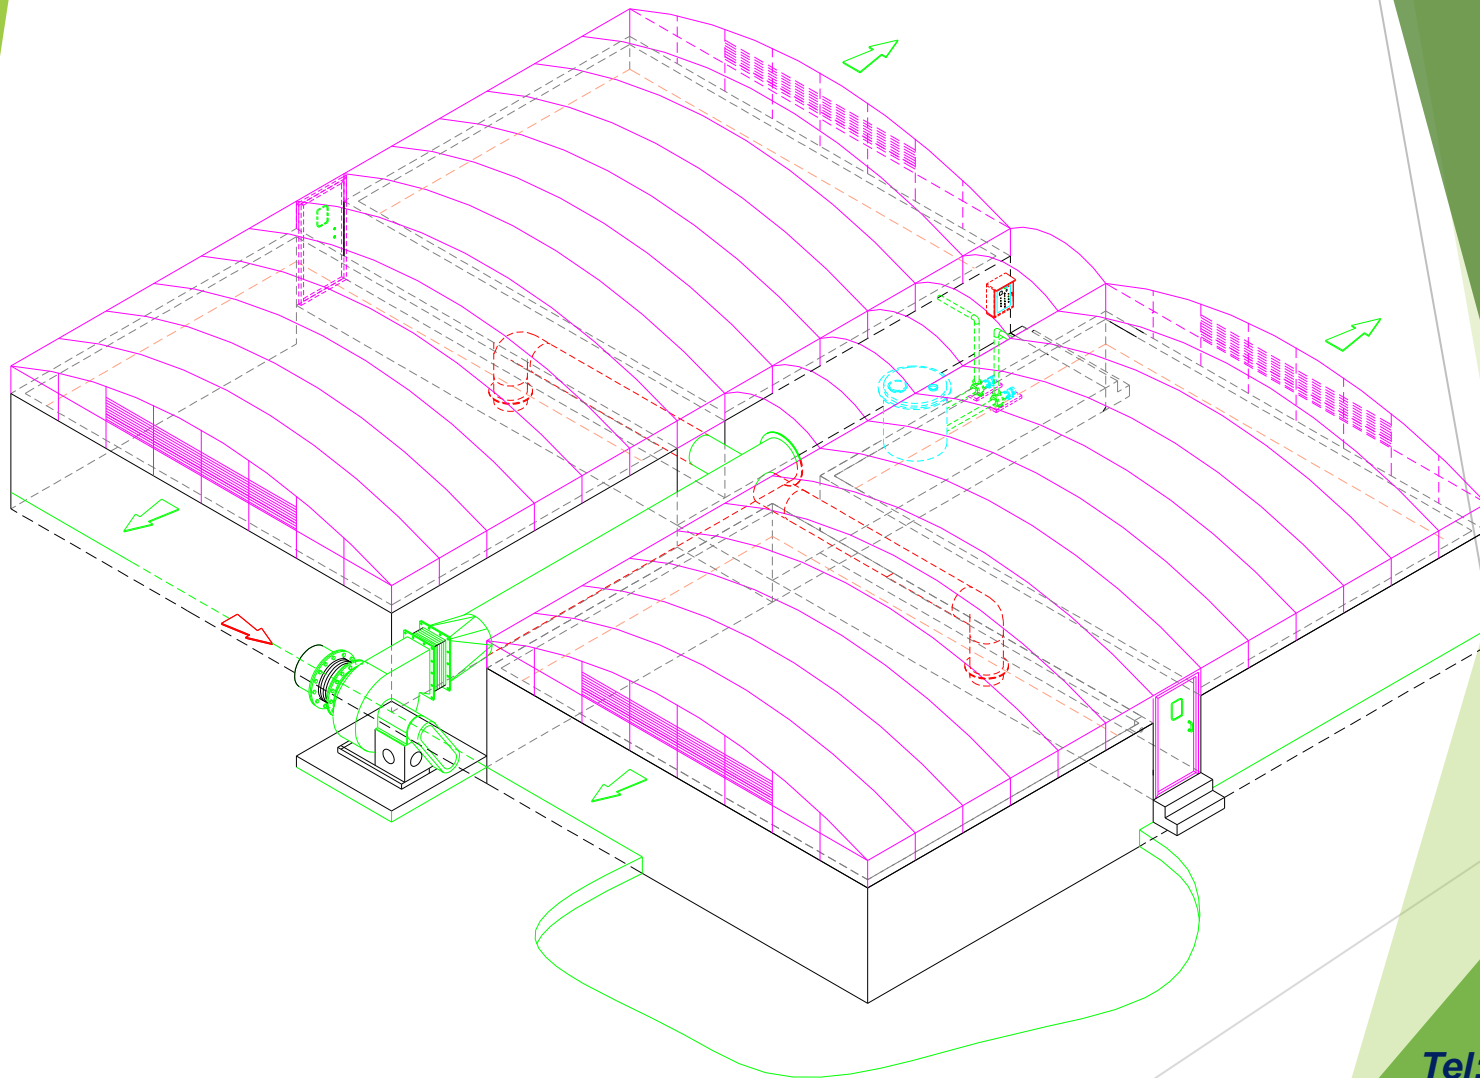

CONVENTIONAL BIOFILTER UNIT

Tel: 088-826-6953

ID line : enco2019

www.encoenvi.com