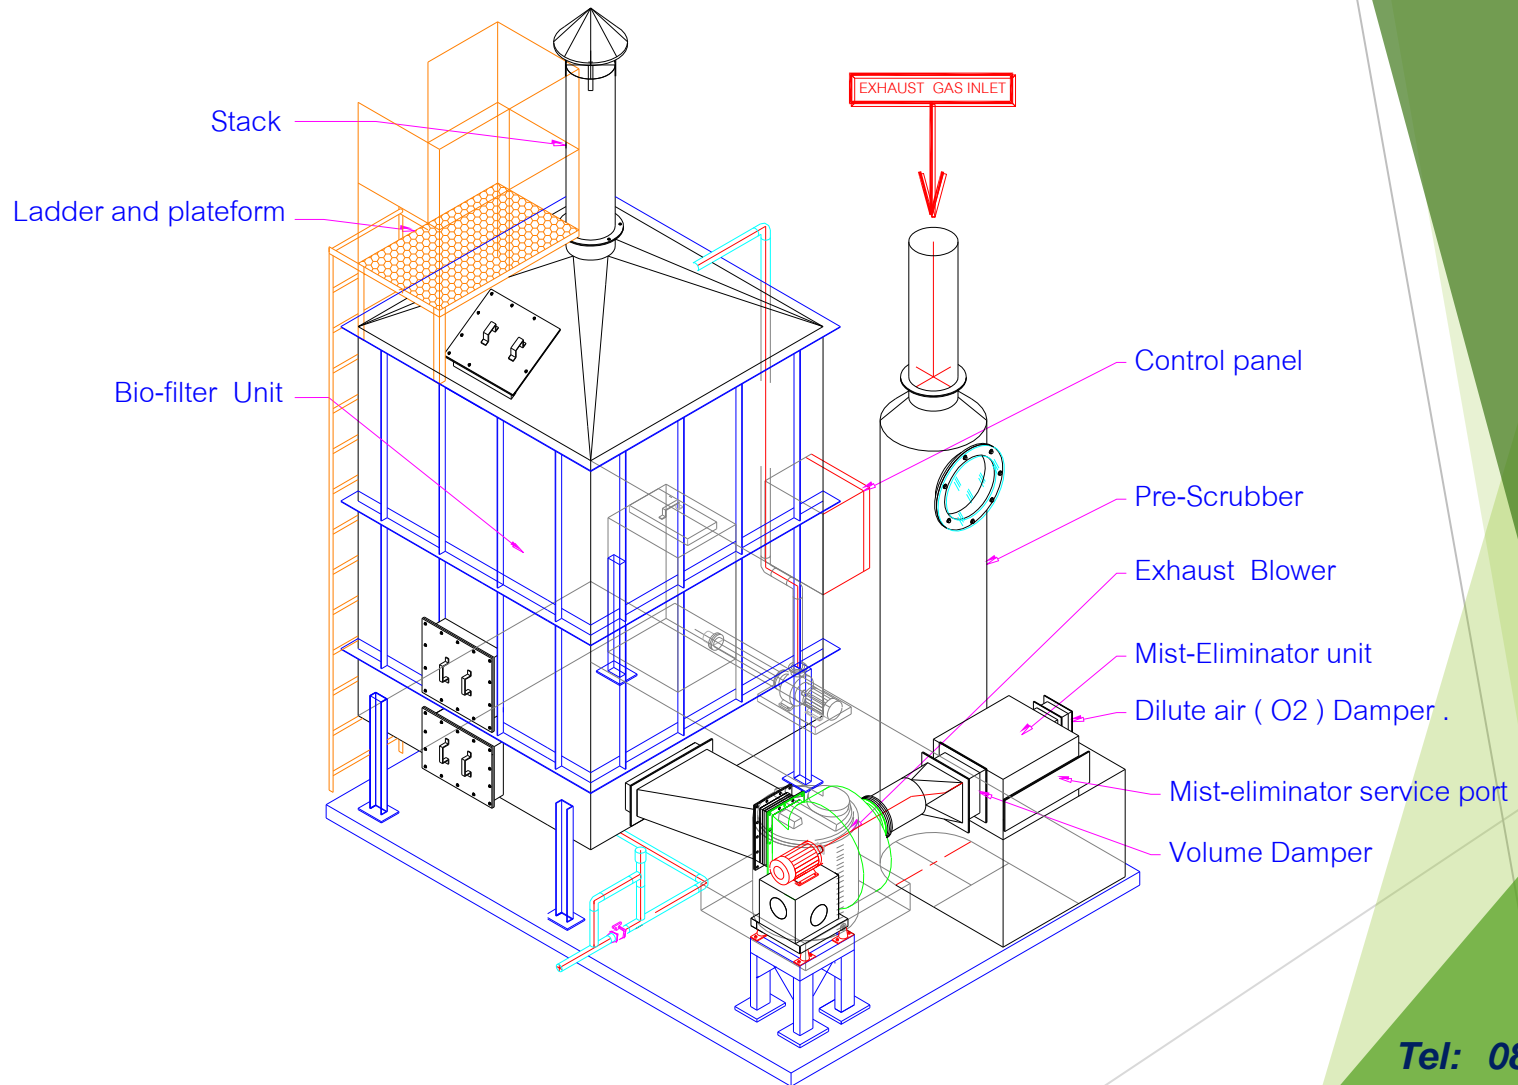

PROCESS LINE DIAGRAM TOWER BIOFILTER

Tel: 088-826-6953

ID line : enco2019

www.encoenvi.com

TOWER BIOFILTER UNIT

Tel: 088-826-6953

ID line : enco2019

www.encoenvi.com