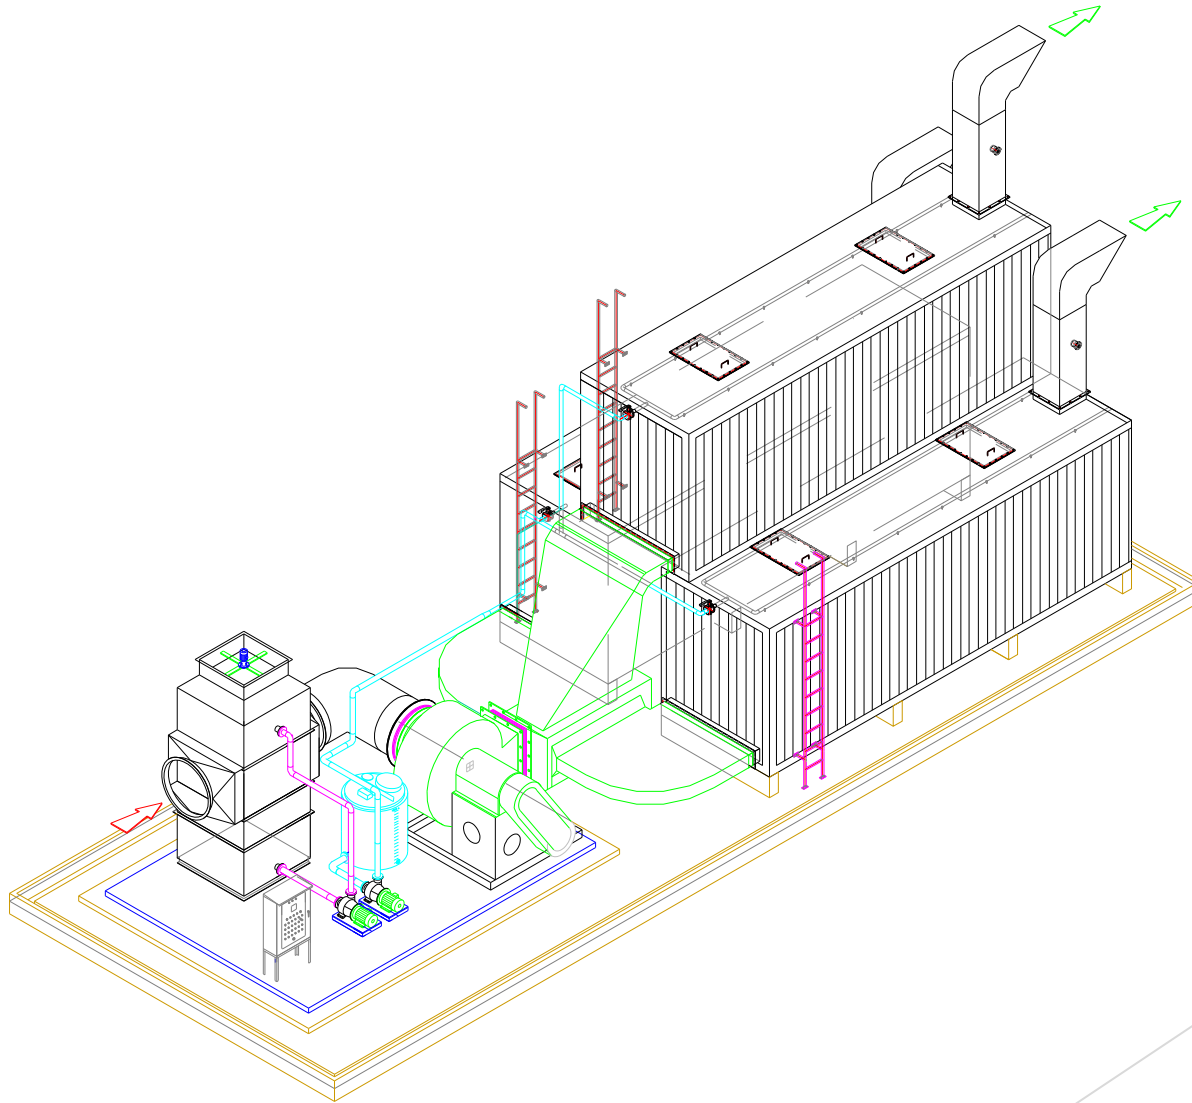

CONTRAINER BIOFILTER FOR HOT PROCESS

Tel: 088-826-6953

ID line : enco2019

www.encoenvi.com