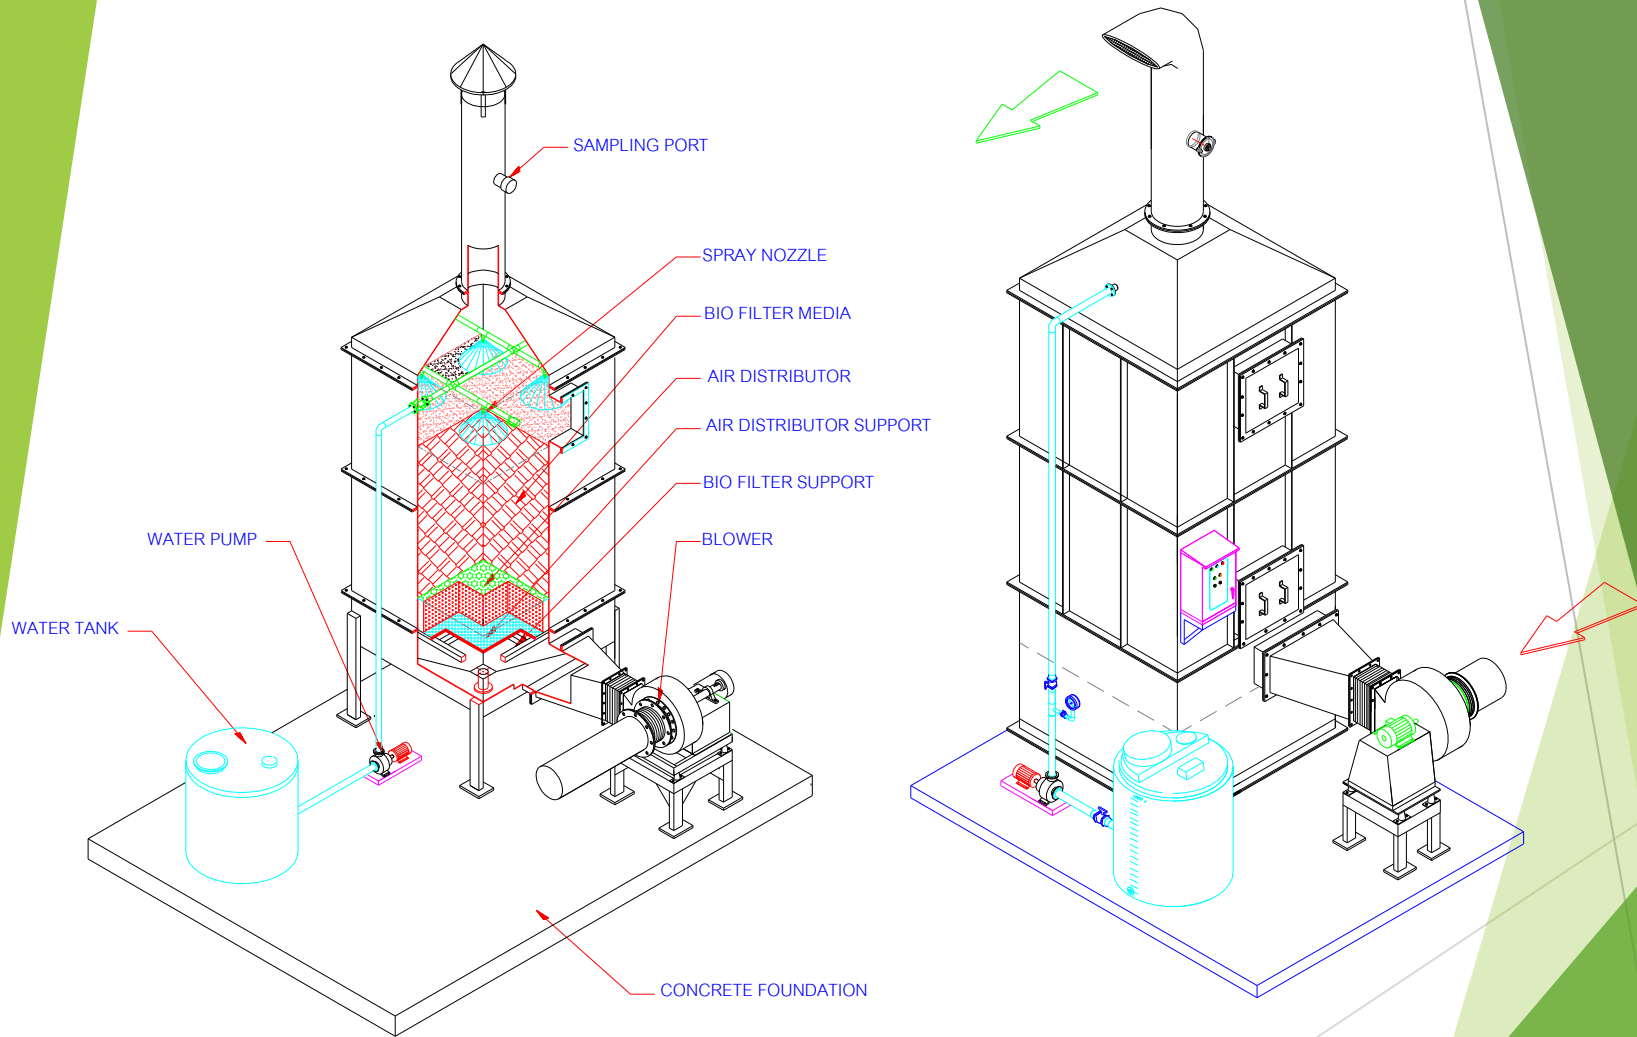

PROCESS LINE DIAGRAM TOWER BIOFILTER

Tel: 088-826-6953

ID line : enco2019

www.encoenvi.com

TOWER BIOFILTER UNIT

Tel: 088-826-6953

ID line : enco2019

www.encoenvi.com