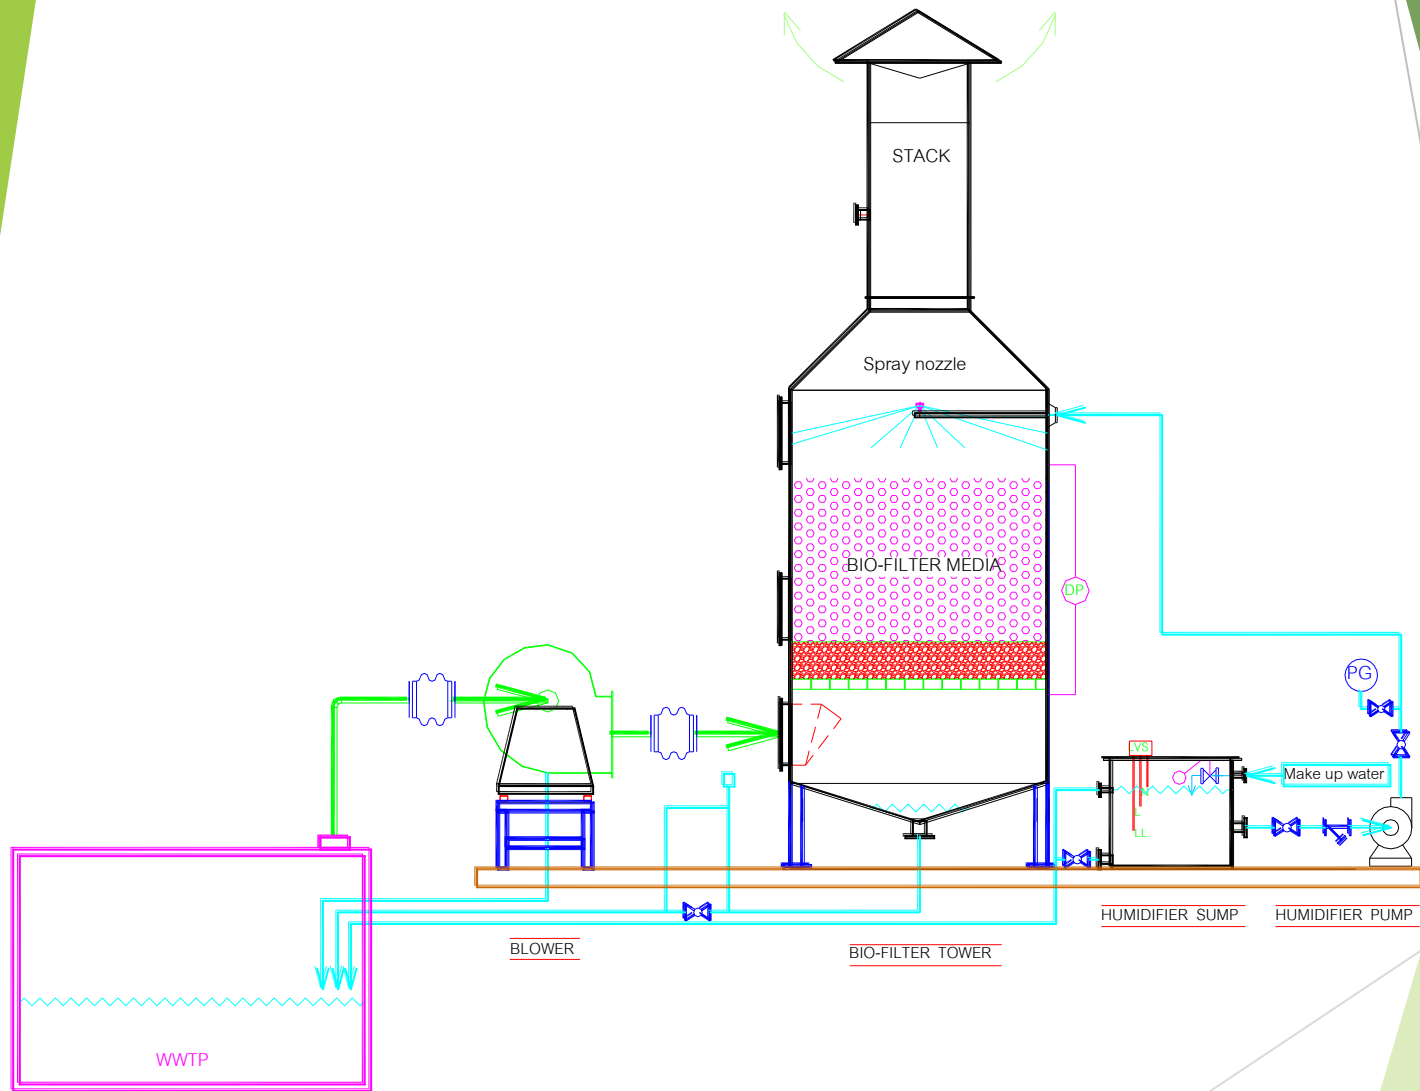

PROCESS LINE DIAGRAM TOWER BIOFILTER

Tel: 088-826-6953

ID line : enco2019

www.encoenvi.com

TOWER BIOFILTER UNIT

Tel: 088-826-6953

ID line : enco2019

www.encoenvi.com